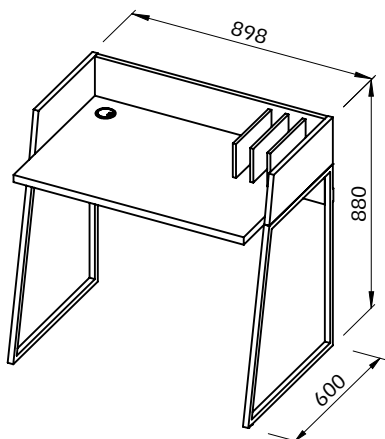

# Technical Information

VOLGA

30min

20kg