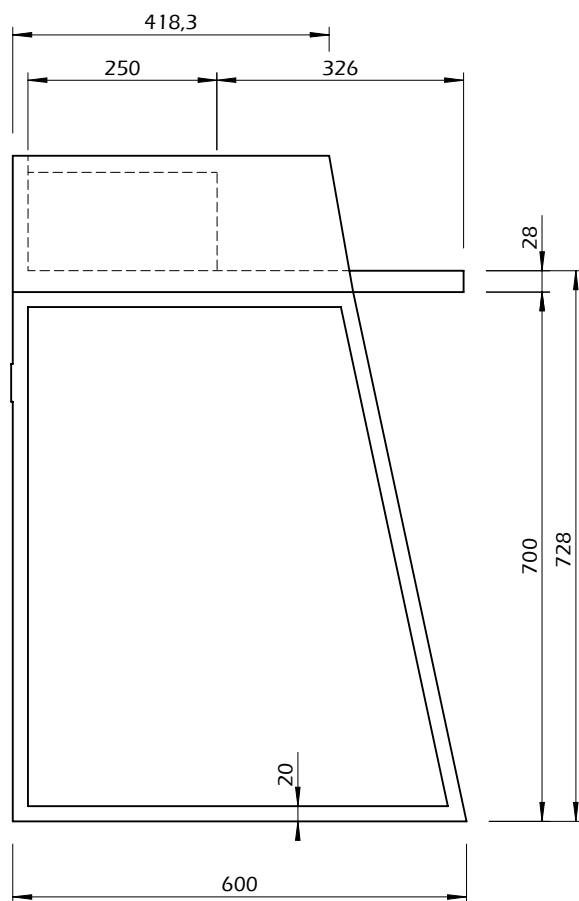

# Technical Information

VOLGA

30min

20kg