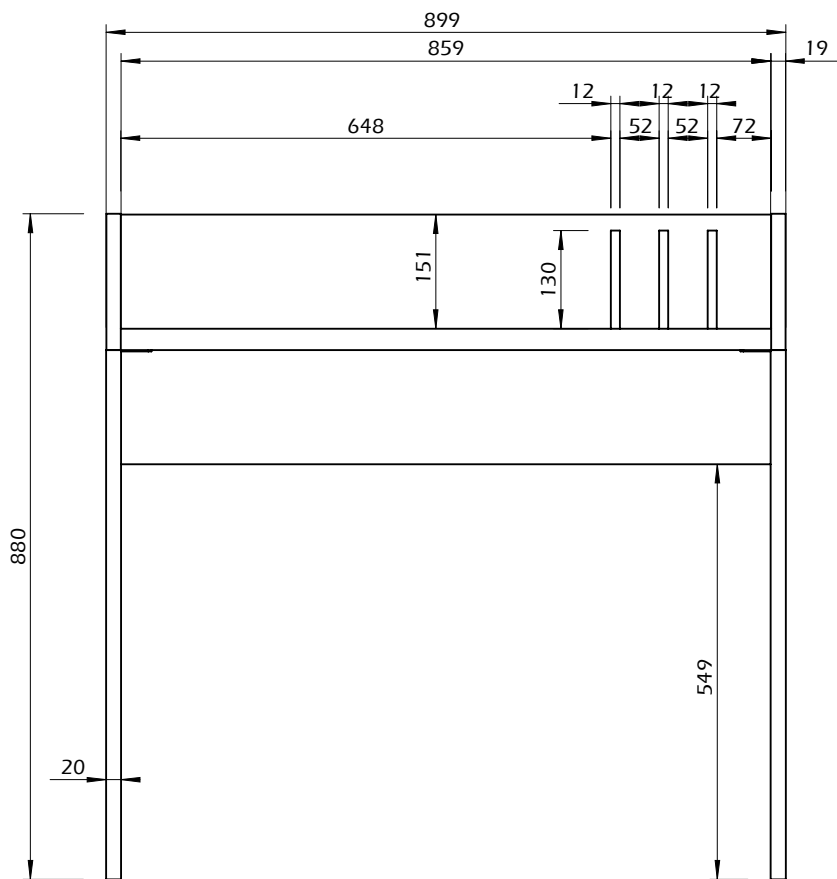

# Technical Information

VOLGA

30min

20kg