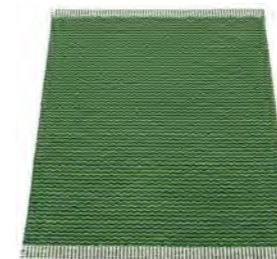

TAPIS EN PLASTIQUE

Tissés à Leksand, Suède

MATIERE

Rubans en PVC
Fils de chaîne en polyester

BORDURES

Double ourlé

OLIVE - LIME

GRASS GREEN - DARK GREEN