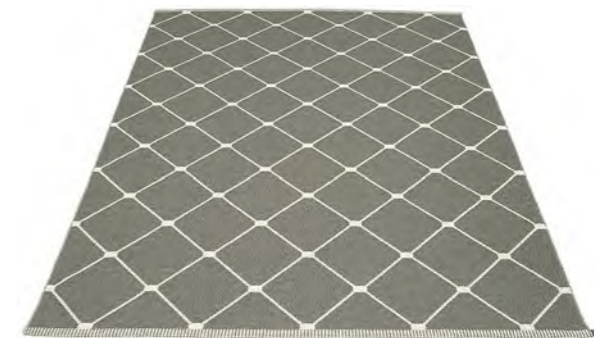

CHARCOAL · VANILLA