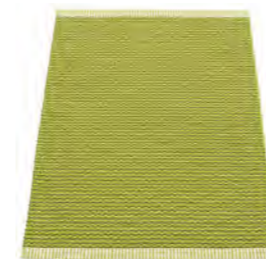

TAPIS EN PLASTIQUE

Tissés à Leksand, Suède

MATIERE

Rubans en PVC
Fils de chaîne en polyester

BORDURES

Double ourlé

OLIVE - LIME

GRASS GREEN - DARK GREEN