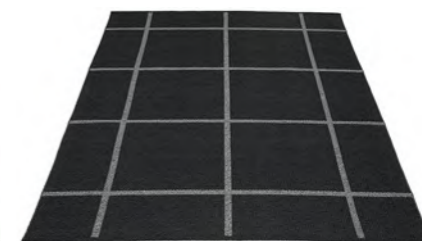

GRANIT • GREY METALLIC

BLACK • GRANIT METALLIC

ADA

TAPIS EN PLASTIQUE

Tissés à Leksand, Suède

MATIERE

Rubans en PVC
Fils de chaîne en polyester

BORDURES