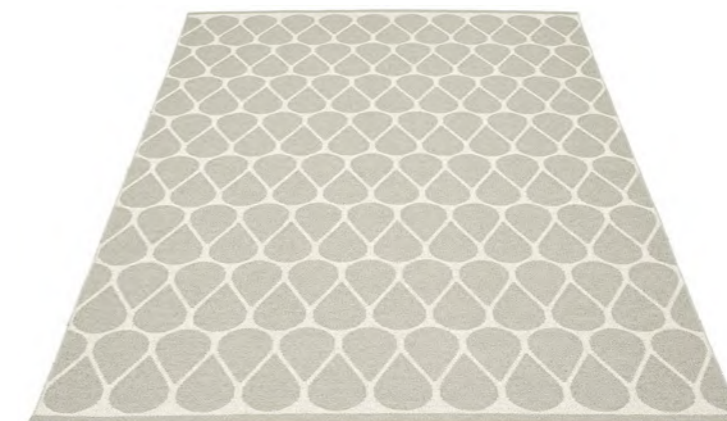

Tissés à Leksand, Suède

MATIERE

Rubans en PVC
Fils de chaîne en polyester

BORDURES

Pressées à chaud

TWO-IN-ONE

LINEN • VANILLA

OCEAN BLUE • VANILLA