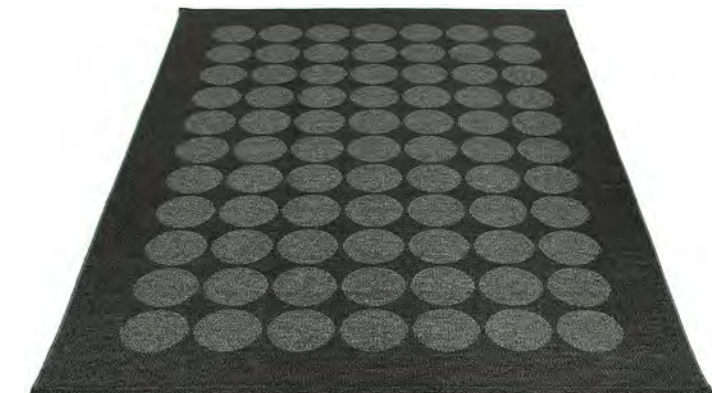

BLACK METALLIC • BLACK

HUGO

TAILLE
180 x 260 cm

TAPIS EN PLASTIQUE
Tissés à Leksand, Suède

MATIERE
Rubans en PVC
Fils de chaîne en polyester

BORDURES
Double ourlé

METALLIC
SHINE