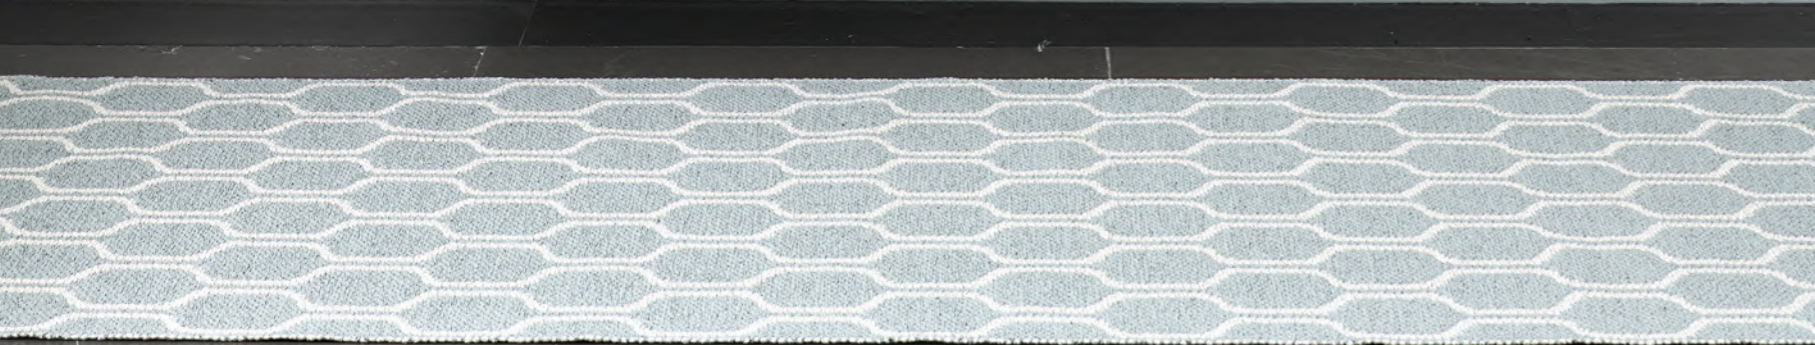

MATIERE
Rubans en PVC
Fils de chaîne en polyester

BORDURES
Double ourlé

WARM GREY • VANILLA

PALE ORANGE • VANILLA

SAGE • VANILLA

ANTS

TAILLES

70 x 90 cm
70 x 180 cm
70 x 270 cm *
70 x 360 cm
70 x 450 cm