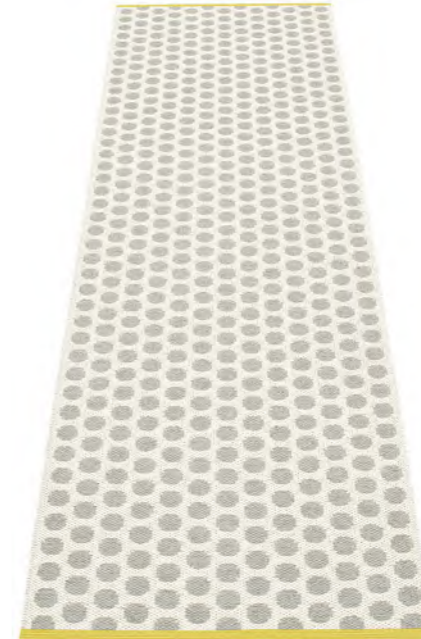

* taille indiquée

CORAL RED · VANILLA
Bordures Mustard

WARM GREY · VANILLA
Bordures Mustard

MUD · VANILLA
Bordures Turquoise

BLACK · VANILLA
Bordures Coral Red

LIME · VANILLA
Bordures Turquoise

PALE TURQUOISE · VANILLA
Bordures Warm Grey