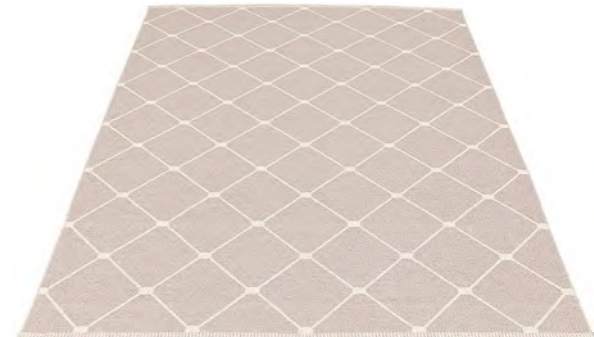

REGINA

TAPIS EN PLASTIQUE
Tissés à Leksand,
Suède

MATIERE
Rubans en PVC
Fils de chaîne en
polyester

BORDURES
Double ourlé

TAILLE
180 x 275 cm

FOSSIL GREY · WHITE

SEAGRASS · VANILLA

PALE ROSE · VANILLA