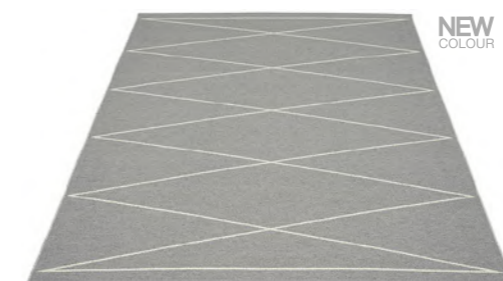

GREY • VANILLA