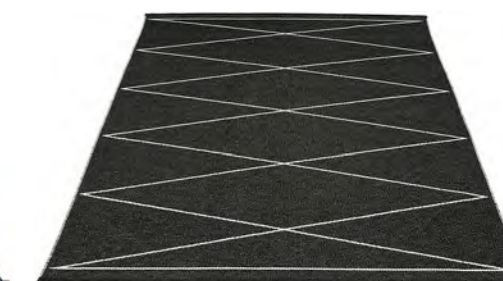

OCHRE • VANILLA

MUD • VANILLA

GREY • VANILLA

DARK BLUE • VANILLA

BLACK • VANILLA

MAX

TAILLE
180 x 260 cm

TAPIS EN PLASTIQUE
Tissés à Leksand, Suède