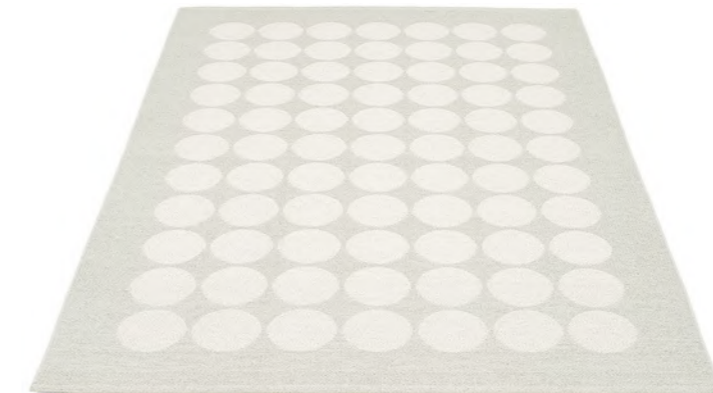

* taille indiquée

TAPIS EN PLASTIQUE

Tissés à Leksand, Suède

MATIERE

Rubans en PVC
Fils de chaîne en polyester

BORDURES

Pressées à chaud

METALLIC
SHINE