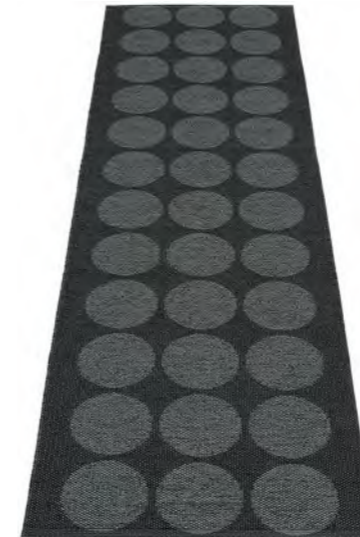

BLACK METALLIC • BLACK