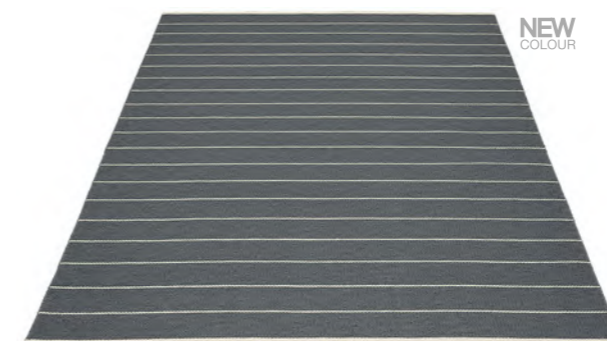

GRANIT avec inverse dans STORM, avec des rayures dans VANILLA