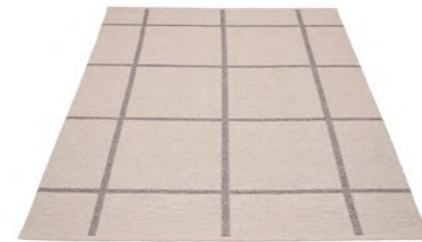

PALE ROSE • LILAC METALLIC