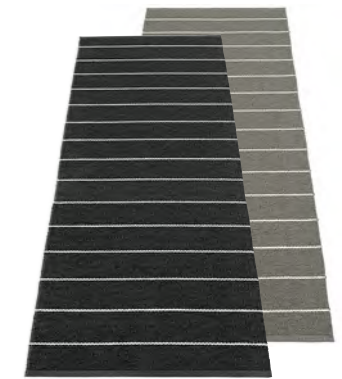

BLACK avec inverse dans CHARCOAL,
avec des rayures dans VANILLA

CARL

TAILLES

70 x 90 cm
70 x 180 cm *
70 x 270 cm
70 x 350 cm
70 x 450 cm

* taille indiquée

TAPIS EN PLASTIQUE

Tissés à Leksand, Suède

MATIERE

Rubans en PVC
Fils de chaîne en polyester

BORDURES

Pressées à chaud

TWO-IN-ONE