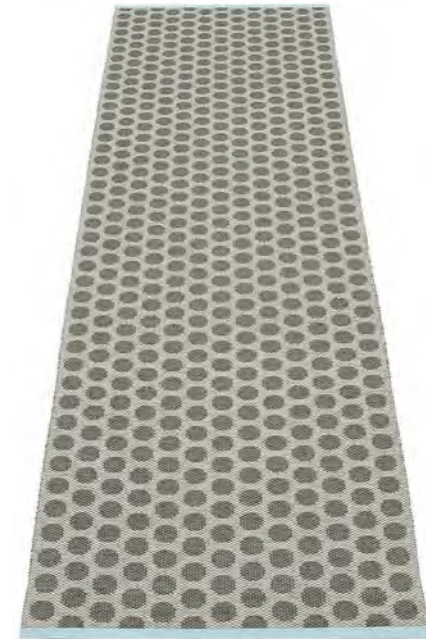

CHARCOAL · WARM GREY
Bordures Turquoise

NOA

TAILLES

70 x 50 cm
70 x 90 cm
70 x 150 cm
70 x 250 cm *
70 x 350 cm
70 x 450 cm

* taille indiquée

TAPIS EN PLASTIQUE

Tissés à Leksand, Suède

MATIERE

Rubans en PVC
Fils de chaîne en polyester

BORDURES

Pressées à chaud

TWO-IN-ONE