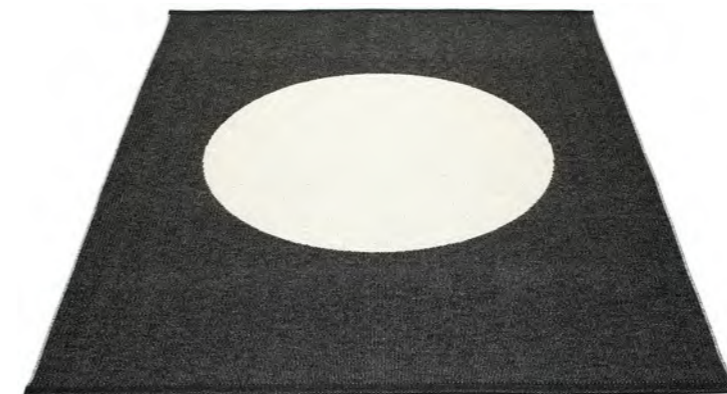

Tissés à Leksand, Suède

MATIERE

Rubans en PVC
Fils de chaîne en polyester

BORDURES

Pressées à chaud

WARM GREY · VANILLA

BLACK · VANILLA

CHARCOAL · VANILLA