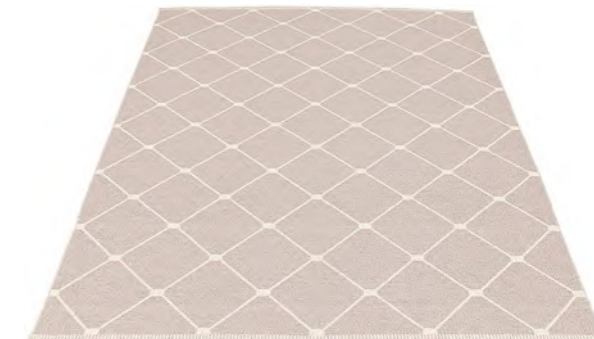

MATERIAL
Phthalate-free PVC
Polyester warp

EDGE
Double hemmed

SIZE
180 x 275 cm
6' x 8 ¾'

FOSSIL GREY · WHITE

SEAGRASS · VANILLA

PALE ROSE · VANILLA

STORM · VANILLA

CHARCOAL · VANILLA