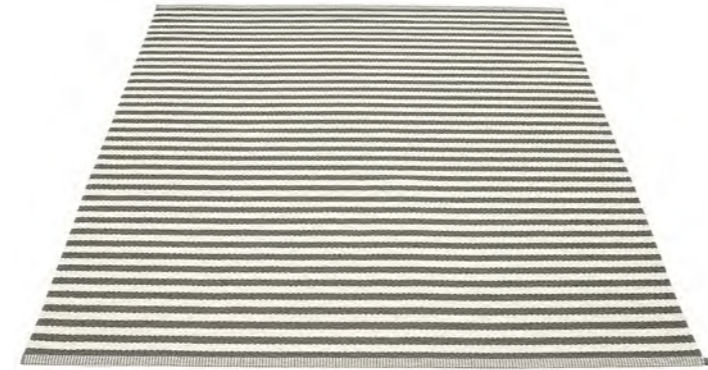

EDGE

Welded

DENIM - VANILLA

MUD - VANILLA

WARM GREY - VANILLA

CHARCOAL - VANILLA

LEMON - VANILLA

PALE TURQUOISE - VANILLA