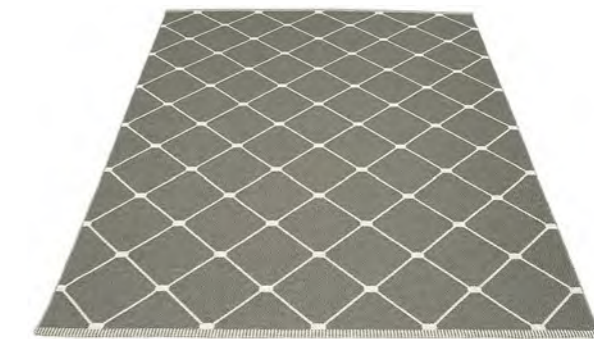

MATERIAL
Phthalate-free PVC
Polyester warp

EDGE
Double hemmed

SIZE
180 x 275 cm
6' x 8 ¾'

FOSSIL GREY · WHITE

SEAGRASS · VANILLA

PALE ROSE · VANILLA

STORM · VANILLA

CHARCOAL · VANILLA