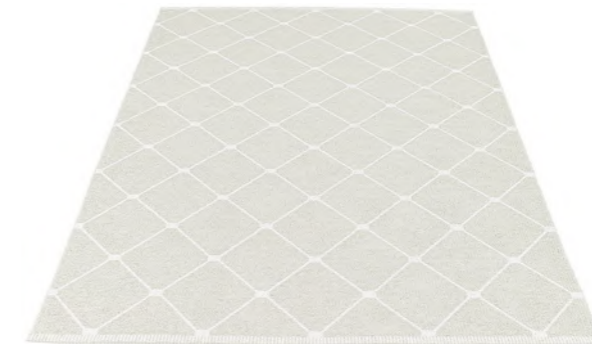

MATERIAL
Phthalate-free PVC
Polyester warp

EDGE
Double hemmed

SIZE
180 x 275 cm
6' x 8 ¾'

FOSSIL GREY · WHITE

SEAGRASS · VANILLA

PALE ROSE · VANILLA

STORM · VANILLA

CHARCOAL · VANILLA