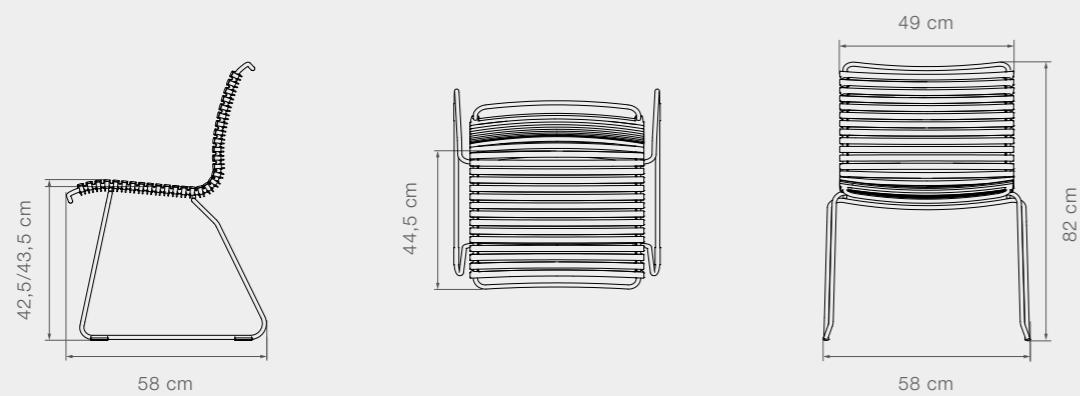

10814 CLICK Dining chair without armrest

Product weight	7,3 kg // 16,1 lbs	Width	58 cm // 22,8 in	Seat width	49 cm // 19,3 in	Diameter	78 cm // 30,7 in
Lamella size	Ø12 mm // 0,5 in	Depth	58 cm // 22,8 in	Seat depth	44,5 cm // 17,5 in	Stackable max	6 chairs
Lamella used	30 pcs	Height	82 cm // 32,3 in	Seat height	42,5/43,5 cm // 16,7/17,1 in