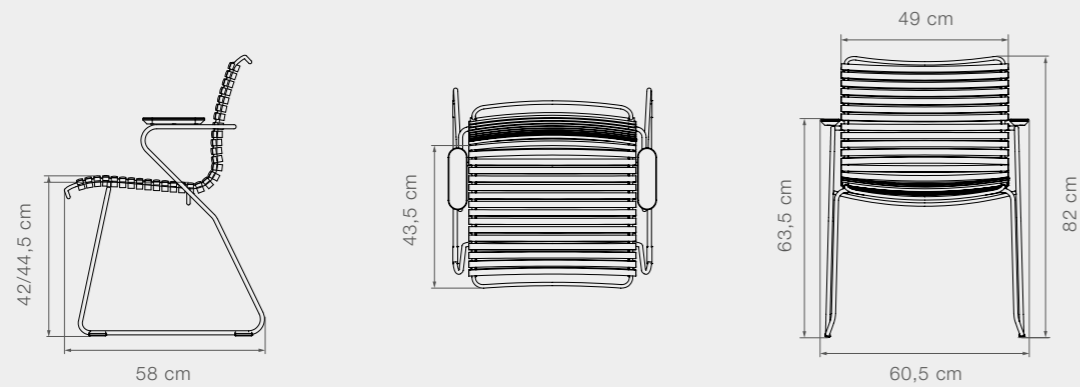

10801 CLICK Dining chair

Product weight	7,7 kg // 17 lbs	Width	60,5 cm // 23,8 in	Seat width	49 cm // 19,3 in	Armrest height	63,5 cm // 25 in
Lamella size	Ø10 mm // 0,4 in	Depth	58 cm // 22,8 in	Seat depth	43,5 cm // 17,1 in	Diameter	78 cm // 30,7 in
Lamella used	30 pcs	Height	82 cm // 32,3 in	Seat height	42/44,5 cm // 16,5/17,5 in	Stackable max	6 chairs

10812 CLICK Dining chair tall back

Product weight	8 kg // 17,6 lbs	Width	60,5 cm // 23,8 in	Seat width	49 cm // 19,3 in	Armrest height	63,5 cm // 25 in
Lamella size	Ø10 mm // 0,4 in	Depth	60,5 cm // 23,8 in	Seat depth	43,5 cm // 17,1 in	Diameter	78 cm // 30,7 in
Lamella used	34 pcs	Height	92,5 cm // 36,4 in	Seat height	41,5/44,5 cm // 16,3/17,5 in	Stackable max	6 chairs

10803 CLICK Position chair

Product weight	9,3 kg // 20,5 lbs	Width	58,5 cm // 23 in	Seat width	49 cm // 19,3 in	Armrest height	65 cm // 25,6 in
Lamella size	Ø10 mm // 0,4 in	Depth	57-84,5 cm // 22,4-33,3 in	Seat depth	44,5 cm // 17,5 in	Diameter	77,5-95,5 cm // 30,5-37,6 in
Lamella used	39 pcs	Height	106,5-94,5 cm // 41,9-37,2 in	Seat height	40,5/43,5 cm // 15,9/17,1 in	Positions	7

**10810 CLICK** Sunlounger

Product weight	13,9 kg // 30,6 lbs	Width	60,5 cm // 23,8 in	Seat width	49 cm // 19,3 in	Armrest height	46,5-48,5 cm // 18,3-19,1 in
Lamella size	Ø12 mm // 0,5 in	Depth	143-169,5 cm // 56,3-66,7 in	Seat depth	93,5 cm // 36,8 in	Positions	7
Lamella used	68 pcs	Height	96-58 cm // 37,8-22,8 in	Seat height	24/30,5 cm // 9,4/12 in		