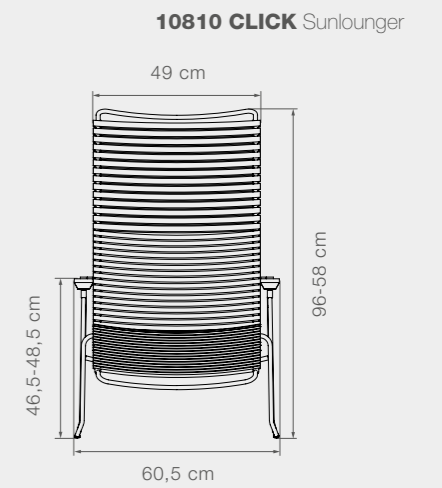

10813 CLICK Footrest

Product weight	4,1 kg // 9 lbs	Width	57 cm // 22,4 in	Seat width	49 cm // 19,3 in	Diameter	70,9 cm // 27,9 in
Lamella size	Ø10 mm // 0,4 in	Depth	44 cm // 17,3 in	Seat depth	42,5 cm // 16,7 in	Stackable max	6 footrests
Lamella used	16 pcs	Height	27/37,5 cm // 10,6/14,8 in	Seat height	N/A		

10818 CLICK Kids Rocking chair

Product weight	4,8 kg // 10,6 lbs	Width	42 cm // 16,5 in	Seat width	34 cm // 13,4 in	Armrest height	34,5 cm // 13,6 in
Lamella size	Ø10 mm // 0,4 in	Depth	64,5 cm // 25,4 in	Seat depth	30 cm // 11,8 in	Diameter	77 cm // 30,3 in
Lamella used	30 pcs	Height	59,5 cm // 23,4 in	Seat height	18/26 cm // 7,1/10,2 in		

CLICKDINING & LOUNGE
SPECIFICATIONS

Plastic lamellas
Powder coated grey steel frame
Bamboo armrest
Maintenance: Oil / Repair lacquer

**10805 CLICK** Sunrocker

Product weight	13,2 kg // 29,1 lbs	Width	66 cm // 26 in	Seat width	49 cm // 19,3 in	Armrest height	44/46 cm // 17,31/18,1 in
Lamella size	Ø12 mm // 0,5 in	Length	136,5-151,5 cm // 53,7-59,6 in	Seat depth	87 cm // 34,3 in	Diameter	155 cm // 61 in
Lamella used	68 pcs	Height	93-76 cm // 36,6-29,9 in	Seat height	20/30 cm // 7,9/11,8 in		

**10810 CLICK** Sunlounger

Product weight	13,9 kg // 30,6 lbs	Width	60,5 cm // 23,8 in	Seat width	49 cm // 19,3 in	Armrest height	46,5-48,5 cm // 18,3-19,1 in
Lamella size	Ø12 mm // 0,5 in	Depth	143-169,5 cm // 56,3-66,7 in	Seat depth	93,5 cm // 36,8 in	Positions	7
Lamella used	68 pcs	Height	96-58 cm // 37,8-22,8 in	Seat height	24/30,5 cm // 9,4/12 in		