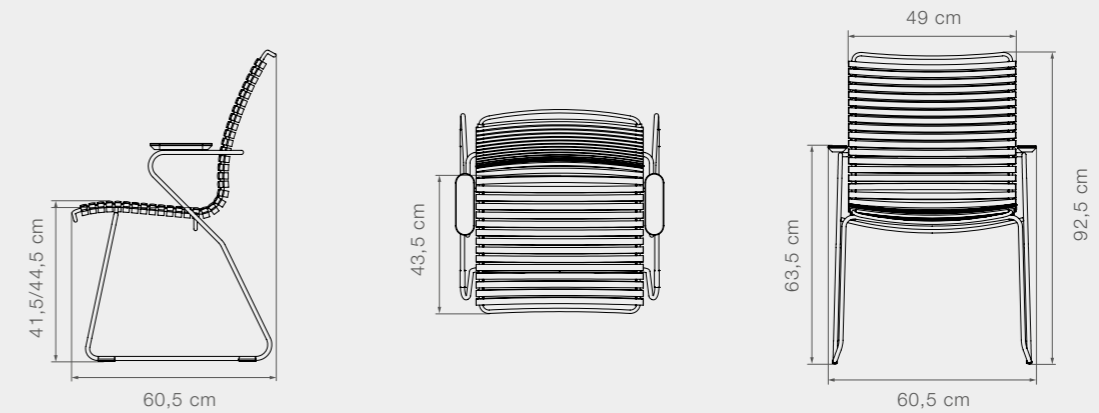

10801 CLICK Dining chair

Product weight	7,7 kg // 17 lbs	Width	60,5 cm // 23,8 in	Seat width	49 cm // 19,3 in	Armrest height	63,5 cm // 25 in
Lamella size	Ø10 mm // 0,4 in	Depth	58 cm // 22,8 in	Seat depth	43,5 cm // 17,1 in	Diameter	78 cm // 30,7 in
Lamella used	30 pcs	Height	82 cm // 32,3 in	Seat height	42/44,5 cm // 16,5/17,5 in	Stackable max	6 chairs

10812 CLICK Dining chair tall back

Product weight	8 kg // 17,6 lbs	Width	60,5 cm // 23,8 in	Seat width	49 cm // 19,3 in	Armrest height	63,5 cm // 25 in
Lamella size	Ø10 mm // 0,4 in	Depth	60,5 cm // 23,8 in	Seat depth	43,5 cm // 17,1 in	Diameter	78 cm // 30,7 in
Lamella used	34 pcs	Height	92,5 cm // 36,4 in	Seat height	41,5/44,5 cm // 16,3/17,5 in	Stackable max	6 chairs

10803 CLICK Position chair

Product weight	9,3 kg // 20,5 lbs	Width	58,5 cm // 23 in	Seat width	49 cm // 19,3 in	Armrest height	65 cm // 25,6 in
Lamella size	Ø10 mm // 0,4 in	Depth	57-84,5 cm // 22,4-33,3 in	Seat depth	44,5 cm // 17,5 in	Diameter	77,5-95,5 cm // 30,5-37,6 in
Lamella used	39 pcs	Height	106,5-94,5 cm // 41,9-37,2 in	Seat height	40,5/43,5 cm // 15,9/17,1 in	Positions	7

**10810 CLICK** Sunlounger

Product weight	13,9 kg // 30,6 lbs	Width	60,5 cm // 23,8 in	Seat width	49 cm // 19,3 in	Armrest height	46,5-48,5 cm // 18,3-19,1 in
Lamella size	Ø12 mm // 0,5 in	Depth	143-169,5 cm // 56,3-66,7 in	Seat depth	93,5 cm // 36,8 in	Positions	7
Lamella used	68 pcs	Height	96-58 cm // 37,8-22,8 in	Seat height	24/30,5 cm // 9,4/12 in		