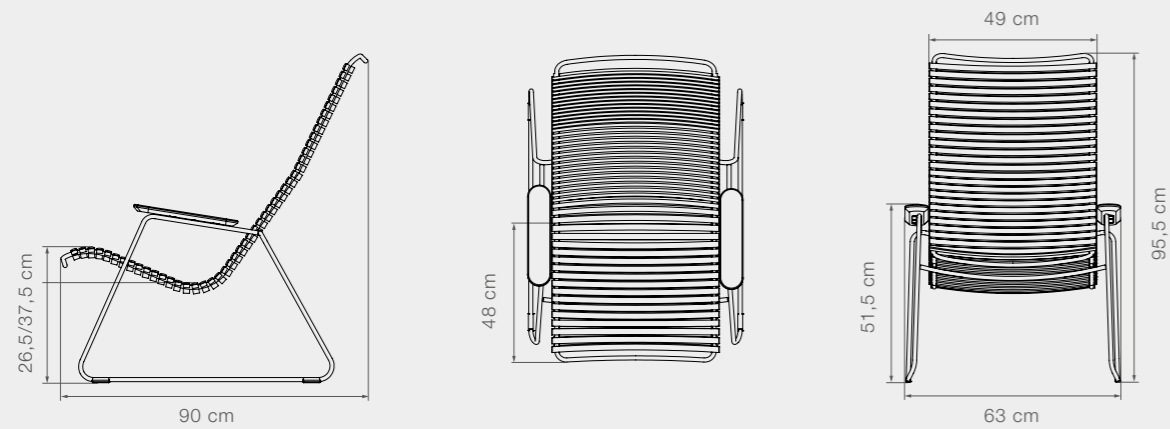

10812 CLICK Dining chair tall back

Product weight	8 kg // 17,6 lbs	Width	60,5 cm // 23,8 in	Seat width	49 cm // 19,3 in	Armrest height	63,5 cm // 25 in
Lamella size	Ø10 mm // 0,4 in	Depth	60,5 cm // 23,8 in	Seat depth	43,5 cm // 17,1 in	Diameter	78 cm // 30,7 in
Lamella used	34 pcs	Height	92,5 cm // 36,4 in	Seat height	41,5/44,5 cm // 16,3/17,5 in	Stackable max	6 chairs

10814 CLICK Dining chair without armrest

Product weight	7,3 kg // 16,1 lbs	Width	58 cm // 22,8 in	Seat width	49 cm // 19,3 in	Diameter	78 cm // 30,7 in
Lamella size	Ø12 mm // 0,5 in	Depth	58 cm // 22,8 in	Seat depth	44,5 cm // 17,5 in	Stackable max	6 chairs
Lamella used	30 pcs	Height	82 cm // 32,3 in	Seat height	42,5/43,5 cm // 16,7/17,1 in		

10803 CLICK Position chair

Product weight	9,3 kg // 20,5 lbs	Width	58,5 cm // 23 in	Seat width	49 cm // 19,3 in	Armrest height	65 cm // 25,6 in
Lamella size	Ø10 mm // 0,4 in	Depth	57-84,5 cm // 22,4-33,3 in	Seat depth	44,5 cm // 17,5 in	Diameter	77,5-95,5 cm // 30,5-37,6 in
Lamella used	39 pcs	Height	106,5-94,5 cm // 41,9-37,2 in	Seat height	40,5/43,5 cm // 15,9/17,1 in	Positions	7

CLICKDINING & LOUNGE
SPECIFICATIONS

Plastic lamellas
Powder coated grey steel frame
Bamboo armrest and runners
Maintenance: Oil / Repair lacquer

10811 CLICK Lounge chair

Product weight	10,8 kg // 23,8 lbs	Width	63 cm // 24,8 in	Seat width	49 cm // 19,3 in	Armrest height	51,5 cm // 20,3 in
Lamella size	Ø12 mm // 0,5 in	Depth	90 cm // 35,4 in	Seat depth	48 cm // 18,9 in	Diameter	98,5 cm // 38,8 in
Lamella used	48 pcs	Height	95,5 cm // 37,6 in	Seat height	26,5/37,5 cm // 10,4/14,8 in	Stackable max	6 chairs