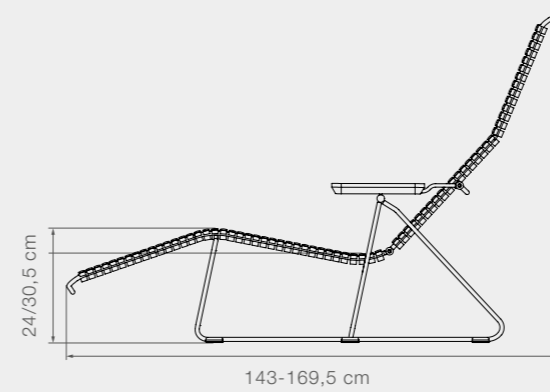

10813 CLICK Footrest

Product weight	4,1 kg // 9 lbs	Width	57 cm // 22,4 in	Seat width	49 cm // 19,3 in	Diameter	70,9 cm // 27,9 in
Lamella size	Ø10 mm // 0,4 in	Depth	44 cm // 17,3 in	Seat depth	42,5 cm // 16,7 in	Stackable max	6 footrests
Lamella used	16 pcs	Height	27/37,5 cm // 10,6/14,8 in	Seat height	N/A		

10818 CLICK Kids Rocking chair

Product weight	4,8 kg // 10,6 lbs	Width	42 cm // 16,5 in	Seat width	34 cm // 13,4 in	Armrest height	34,5 cm // 13,6 in
Lamella size	Ø10 mm // 0,4 in	Depth	64,5 cm // 25,4 in	Seat depth	30 cm // 11,8 in	Diameter	77 cm // 30,3 in
Lamella used	30 pcs	Height	59,5 cm // 23,4 in	Seat height	18/26 cm // 7,1/10,2 in		

CLICKDINING & LOUNGE
SPECIFICATIONS

Plastic lamellas
Powder coated grey steel frame
Bamboo armrest
Maintenance: Oil / Repair lacquer

**10805 CLICK** Sunrocker

Product weight	13,2 kg // 29,1 lbs	Width	66 cm // 26 in	Seat width	49 cm // 19,3 in	Armrest height	44/46 cm // 17,31/18,1 in
Lamella size	Ø12 mm // 0,5 in	Length	136,5-151,5 cm // 53,7-59,6 in	Seat depth	87 cm // 34,3 in	Diameter	155 cm // 61 in
Lamella used	68 pcs	Height	93-76 cm // 36,6-29,9 in	Seat height	20/30 cm // 7,9/11,8 in		

**10810 CLICK** Sunlounger

Product weight	13,9 kg // 30,6 lbs	Width	60,5 cm // 23,8 in	Seat width	49 cm // 19,3 in	Armrest height	46,5-48,5 cm // 18,3-19,1 in
Lamella size	Ø12 mm // 0,5 in	Depth	143-169,5 cm // 56,3-66,7 in	Seat depth	93,5 cm // 36,8 in	Positions	7
Lamella used	68 pcs	Height	96-58 cm // 37,8-22,8 in	Seat height	24/30,5 cm // 9,4/12 in		