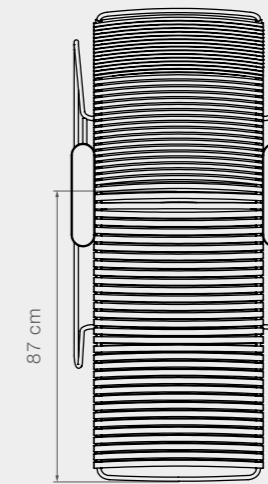

10804 CLICK Rocking chair

Product weight	10,7 kg // 23,6 lbs	Width	63 cm // 24,8 in	Seat width	49 cm // 19,3 in	Armrest height	50 cm // 19,7 in
Lamella size	Ø12 mm // 0,5 in	Depth	103 cm // 40,6 in	Seat depth	48 cm // 18,9 in	Diameter	115 cm // 45,3 in
Lamella used	48 pcs	Height	85,5 cm // 33,7 in	Seat height	22,5/36,5 cm // 8,9/14,4 in		

10813 CLICK Footrest

Product weight	4,1 kg // 9 lbs	Width	57 cm // 22,4 in	Seat width	49 cm // 19,3 in	Diameter	70,9 cm // 27,9 in
Lamella size	Ø10 mm // 0,4 in	Depth	44 cm // 17,3 in	Seat depth	42,5 cm // 16,7 in	Stackable max	6 footrests
Lamella used	16 pcs	Height	27/37,5 cm // 10,6/14,8 in	Seat height	N/A		

10818 CLICK Kids Rocking chair

Product weight	4,8 kg // 10,6 lbs	Width	42 cm // 16,5 in	Seat width	34 cm // 13,4 in	Armrest height	34,5 cm // 13,6 in
Lamella size	Ø10 mm // 0,4 in	Depth	64,5 cm // 25,4 in	Seat depth	30 cm // 11,8 in	Diameter	77 cm // 30,3 in
Lamella used	30 pcs	Height	59,5 cm // 23,4 in	Seat height	18/26 cm // 7,1/10,2 in		

CLICKDINING & LOUNGE
SPECIFICATIONS

Plastic lamellas
Powder coated grey steel frame
Bamboo armrest
Maintenance: Oil / Repair lacquer

**10805 CLICK** Sunrocker

Product weight	13,2 kg // 29,1 lbs	Width	66 cm // 26 in	Seat width	49 cm // 19,3 in	Armrest height	44/46 cm // 17,31/18,1 in
Lamella size	Ø12 mm // 0,5 in	Length	136,5-151,5 cm // 53,7-59,6 in	Seat depth	87 cm // 34,3 in	Diameter	155 cm // 61 in
Lamella used	68 pcs	Height	93-76 cm // 36,6-29,9 in	Seat height	20/30 cm // 7,9/11,8 in		