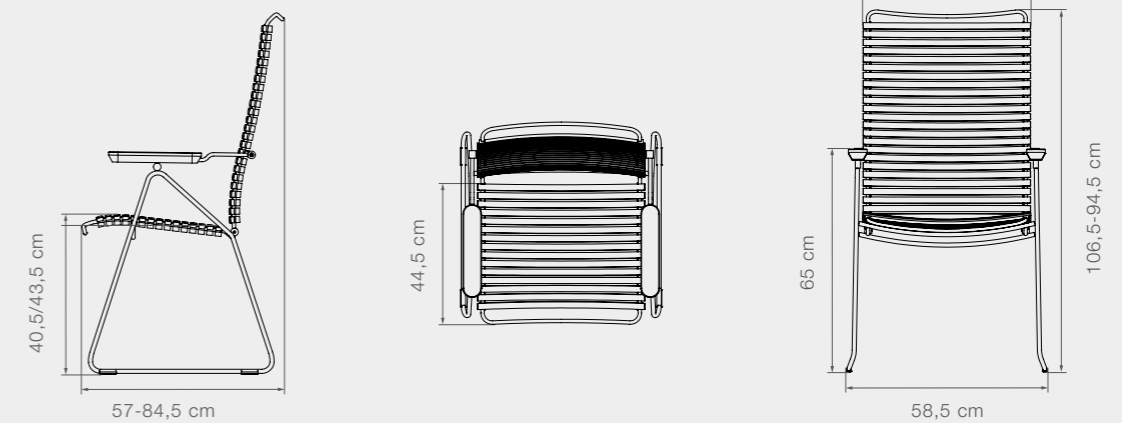

10801 CLICK Dining chair

Product weight	7,7 kg // 17 lbs	Width	60,5 cm // 23,8 in	Seat width	49 cm // 19,3 in	Armrest height	63,5 cm // 25 in
Lamella size	Ø10 mm // 0,4 in	Depth	58 cm // 22,8 in	Seat depth	43,5 cm // 17,1 in	Diameter	78 cm // 30,7 in
Lamella used	30 pcs	Height	82 cm // 32,3 in	Seat height	42/44,5 cm // 16,5/17,5 in	Stackable max	6 chairs

10812 CLICK Dining chair tall back

Product weight	8 kg // 17,6 lbs	Width	60,5 cm // 23,8 in	Seat width	49 cm // 19,3 in	Armrest height	63,5 cm // 25 in
Lamella size	Ø10 mm // 0,4 in	Depth	60,5 cm // 23,8 in	Seat depth	43,5 cm // 17,1 in	Diameter	78 cm // 30,7 in
Lamella used	34 pcs	Height	92,5 cm // 36,4 in	Seat height	41,5/44,5 cm // 16,3/17,5 in	Stackable max	6 chairs

10803 CLICK Position chair

Product weight	9,3 kg // 20,5 lbs	Width	58,5 cm // 23 in	Seat width	49 cm // 19,3 in	Armrest height	65 cm // 25,6 in
Lamella size	Ø10 mm // 0,4 in	Depth	57-84,5 cm // 22,4-33,3 in	Seat depth	44,5 cm // 17,5 in	Diameter	77,5-95,5 cm // 30,5-37,6 in
Lamella used	39 pcs	Height	106,5-94,5 cm // 41,9-37,2 in	Seat height	40,5/43,5 cm // 15,9/17,1 in	Positions	7

**10810 CLICK** Sunlounger

Product weight	13,9 kg // 30,6 lbs	Width	60,5 cm // 23,8 in	Seat width	49 cm // 19,3 in	Armrest height	46,5-48,5 cm // 18,3-19,1 in
Lamella size	Ø12 mm // 0,5 in	Depth	143-169,5 cm // 56,3-66,7 in	Seat depth	93,5 cm // 36,8 in	Positions	7
Lamella used	68 pcs	Height	96-58 cm // 37,8-22,8 in	Seat height	24/30,5 cm // 9,4/12 in		