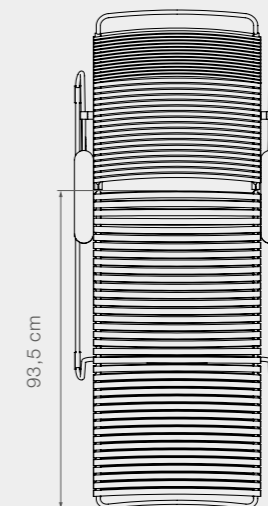

10810 CLICK Sunlounger

Product weight	13,9 kg // 30,6 lbs	Width	60,5 cm // 23,8 in	Seat width	49 cm // 19,3 in	Armrest height	46,5-48,5 cm // 18,3-19,1 in
Lamella size	Ø12 mm // 0,5 in	Depth	143-169,5 cm // 56,3-66,7 in	Seat depth	93,5 cm // 36,8 in	Positions	7
Lamella used	68 pcs	Height	96-58 cm // 37,8-22,8 in	Seat height	24/30,5 cm // 9,4/12 in