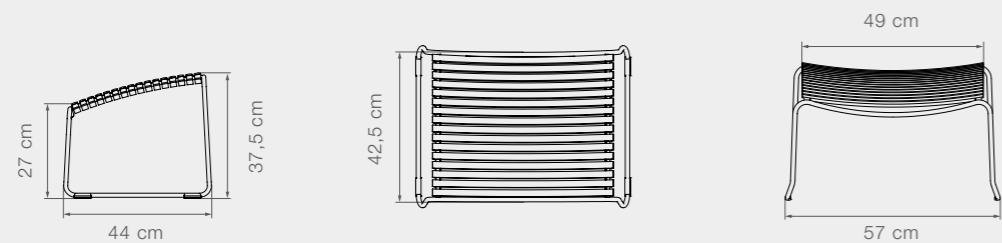

10813 CLICK Footrest

Product weight	4,1 kg // 9 lbs	Width	57 cm // 22,4 in	Seat width	49 cm // 19,3 in	Diameter	70,9 cm // 27,9 in
Lamella size	Ø10 mm // 0,4 in	Depth	44 cm // 17,3 in	Seat depth	42,5 cm // 16,7 in	Stackable max	6 footrests
Lamella used	16 pcs	Height	27/37,5 cm // 10,6/14,8 in	Seat height	N/A