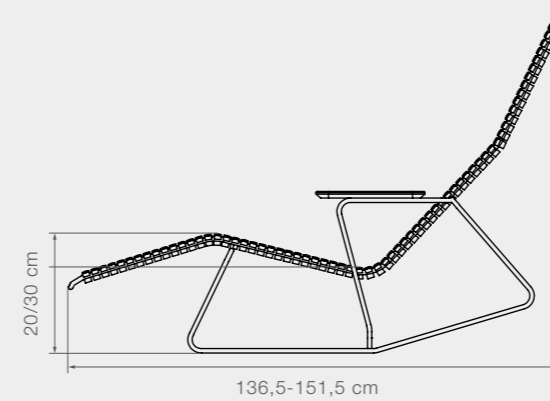

10804 CLICK Rocking chair

Product weight	10,7 kg // 23,6 lbs	Width	63 cm // 24,8 in	Seat width	49 cm // 19,3 in	Armrest height	50 cm // 19,7 in
Lamella size	Ø12 mm // 0,5 in	Depth	103 cm // 40,6 in	Seat depth	48 cm // 18,9 in	Diameter	115 cm // 45,3 in
Lamella used	48 pcs	Height	85,5 cm // 33,7 in	Seat height	22,5/36,5 cm // 8,9/14,4 in		

10813 CLICK Footrest

Product weight	4,1 kg // 9 lbs	Width	57 cm // 22,4 in	Seat width	49 cm // 19,3 in	Diameter	70,9 cm // 27,9 in
Lamella size	Ø10 mm // 0,4 in	Depth	44 cm // 17,3 in	Seat depth	42,5 cm // 16,7 in	Stackable max	6 footrests
Lamella used	16 pcs	Height	27/37,5 cm // 10,6/14,8 in	Seat height	N/A		

10818 CLICK Kids Rocking chair

Product weight	4,8 kg // 10,6 lbs	Width	42 cm // 16,5 in	Seat width	34 cm // 13,4 in	Armrest height	34,5 cm // 13,6 in
Lamella size	Ø10 mm // 0,4 in	Depth	64,5 cm // 25,4 in	Seat depth	30 cm // 11,8 in	Diameter	77 cm // 30,3 in
Lamella used	30 pcs	Height	59,5 cm // 23,4 in	Seat height	18/26 cm // 7,1/10,2 in		

CLICKDINING & LOUNGE
SPECIFICATIONS

Plastic lamellas
Powder coated grey steel frame
Bamboo armrest
Maintenance: Oil / Repair lacquer

**10805 CLICK** Sunrocker

Product weight	13,2 kg // 29,1 lbs	Width	66 cm // 26 in	Seat width	49 cm // 19,3 in	Armrest height	44/46 cm // 17,31/18,1 in
Lamella size	Ø12 mm // 0,5 in	Length	136,5-151,5 cm // 53,7-59,6 in	Seat depth	87 cm // 34,3 in	Diameter	155 cm // 61 in
Lamella used	68 pcs	Height	93-76 cm // 36,6-29,9 in	Seat height	20/30 cm // 7,9/11,8 in		