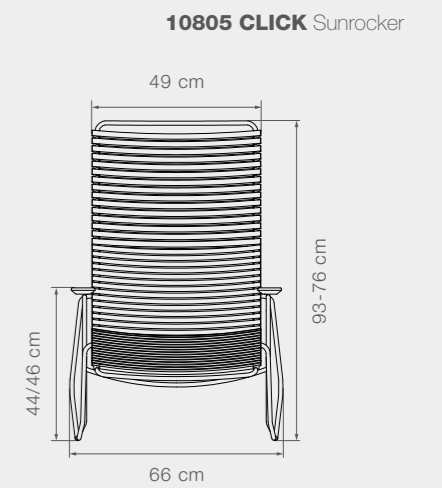

10804 CLICK Rocking chair

Product weight	10,7 kg // 23,6 lbs	Width	63 cm // 24,8 in	Seat width	49 cm // 19,3 in	Armrest height	50 cm // 19,7 in
Lamella size	Ø12 mm // 0,5 in	Depth	103 cm // 40,6 in	Seat depth	48 cm // 18,9 in	Diameter	115 cm // 45,3 in
Lamella used	48 pcs	Height	85,5 cm // 33,7 in	Seat height	22,5/36,5 cm // 8,9/14,4 in		

10813 CLICK Footrest

Product weight	4,1 kg // 9 lbs	Width	57 cm // 22,4 in	Seat width	49 cm // 19,3 in	Diameter	70,9 cm // 27,9 in
Lamella size	Ø10 mm // 0,4 in	Depth	44 cm // 17,3 in	Seat depth	42,5 cm // 16,7 in	Stackable max	6 footrests
Lamella used	16 pcs	Height	27/37,5 cm // 10,6/14,8 in	Seat height	N/A		

10818 CLICK Kids Rocking chair

Product weight	4,8 kg // 10,6 lbs	Width	42 cm // 16,5 in	Seat width	34 cm // 13,4 in	Armrest height	34,5 cm // 13,6 in
Lamella size	Ø10 mm // 0,4 in	Depth	64,5 cm // 25,4 in	Seat depth	30 cm // 11,8 in	Diameter	77 cm // 30,3 in
Lamella used	30 pcs	Height	59,5 cm // 23,4 in	Seat height	18/26 cm // 7,1/10,2 in		

CLICKDINING & LOUNGE
SPECIFICATIONS

Plastic lamellas
Powder coated grey steel frame
Bamboo armrest
Maintenance: Oil / Repair lacquer

**10805 CLICK** Sunrocker

Product weight	13,2 kg // 29,1 lbs	Width	66 cm // 26 in	Seat width	49 cm // 19,3 in	Armrest height	44/46 cm // 17,31/18,1 in
Lamella size	Ø12 mm // 0,5 in	Length	136,5-151,5 cm // 53,7-59,6 in	Seat depth	87 cm // 34,3 in	Diameter	155 cm // 61 in
Lamella used	68 pcs	Height	93-76 cm // 36,6-29,9 in	Seat height	20/30 cm // 7,9/11,8 in		