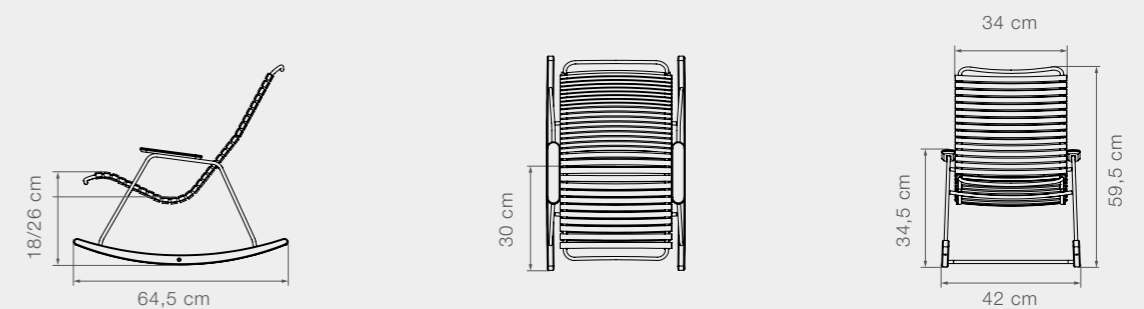

10818 CLICK Kids Rocking chair

Product weight	4,8 kg // 10,6 lbs	Width	42 cm // 16,5 in	Seat width	34 cm // 13,4 in	Armrest height	34,5 cm // 13,6 in
Lamella size	Ø10 mm // 0,4 in	Depth	64,5 cm // 25,4 in	Seat depth	30 cm // 11,8 in	Diameter	77 cm // 30,3 in
Lamella used	30 pcs	Height	59,5 cm // 23,4 in	Seat height	18/26 cm // 7,1/10,2 in