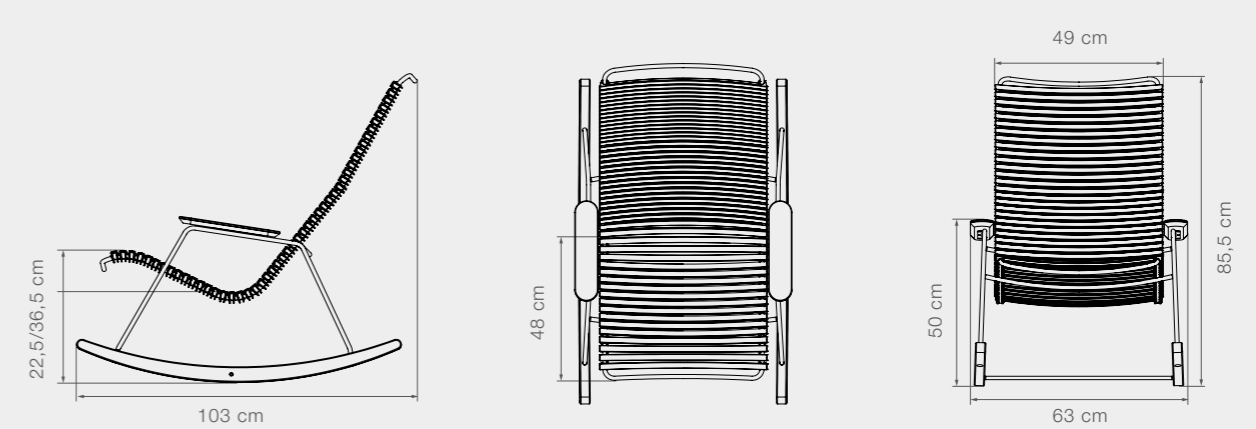

10814 CLICK Dining chair without armrest

Product weight	7,3 kg // 16,1 lbs	Width	58 cm // 22,8 in	Seat width	49 cm // 19,3 in	Diameter	78 cm // 30,7 in
Lamella size	Ø12 mm // 0,5 in	Depth	58 cm // 22,8 in	Seat depth	44,5 cm // 17,5 in	Stackable max	6 chairs
Lamella used	30 pcs	Height	82 cm // 32,3 in	Seat height	42,5/43,5 cm // 16,7/17,1 in		

10803 CLICK Position chair

Product weight	9,3 kg // 20,5 lbs	Width	58,5 cm // 23 in	Seat width	49 cm // 19,3 in	Armrest height	65 cm // 25,6 in
Lamella size	Ø10 mm // 0,4 in	Depth	57-84,5 cm // 22,4-33,3 in	Seat depth	44,5 cm // 17,5 in	Diameter	77,5-95,5 cm // 30,5-37,6 in
Lamella used	39 pcs	Height	106,5-94,5 cm // 41,9-37,2 in	Seat height	40,5/43,5 cm // 15,9/17,1 in	Positions	7

CLICKDINING & LOUNGE
SPECIFICATIONS

Plastic lamellas
Powder coated grey steel frame
Bamboo armrest and runners
Maintenance: Oil / Repair lacquer

10811 CLICK Lounge chair

Product weight	10,8 kg // 23,8 lbs	Width	63 cm // 24,8 in	Seat width	49 cm // 19,3 in	Armrest height	51,5 cm // 20,3 in
Lamella size	Ø12 mm // 0,5 in	Depth	90 cm // 35,4 in	Seat depth	48 cm // 18,9 in	Diameter	98,5 cm // 38,8 in
Lamella used	48 pcs	Height	95,5 cm // 37,6 in	Seat height	26,5/37,5 cm // 10,4/14,8 in	Stackable max	6 chairs

10804 CLICK Rocking chair

Product weight	10,7 kg // 23,6 lbs	Width	63 cm // 24,8 in	Seat width	49 cm // 19,3 in	Armrest height	50 cm // 19,7 in
Lamella size	Ø12 mm // 0,5 in	Depth	103 cm // 40,6 in	Seat depth	48 cm // 18,9 in	Diameter	115 cm // 45,3 in
Lamella used	48 pcs	Height	85,5 cm // 33,7 in	Seat height	22,5/36,5 cm // 8,9/14,4 in		