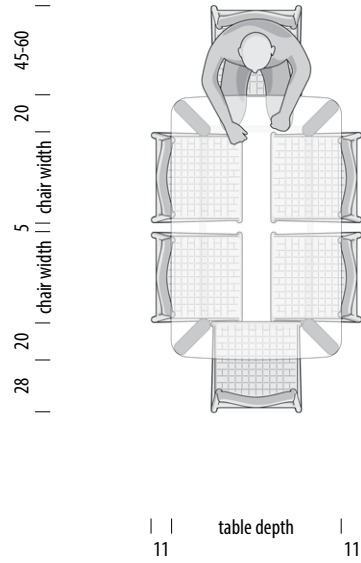

Size (cm)
W: 160 D: 90 H: 75

Teska table 180 x 90
Item no: 1D6

Size (cm)
W: 180 D: 90 H: 75

Teska table 200 x 90
Item no: 1D7

Size (cm)
W: 200 D: 90 H: 75

Teska table

Ava bench | W: 120, D: 53, H: 77,5

0cm 100 140 160 180 200 220 240

Scale: 1:40

Version: 7.1.2021

Page 11 / 15

www.gazzda.com

Teska table 220 x 90
Item no: 1D8

Size (cm)
W: 220 D: 90 H: 75

Teska table

Fawn chair | W: 48, D: 48, H: 79

0cm 100 140 160 180 200 220 240

Scale: 1:40

Version: 7.1.2021

Page 12 / 15

Teska table 90 x 90
Item no: 1D9

Size (cm)
W: 90 D: 90 H: 75

Teska table 140 x 90
Item no: 1D4

Size (cm)
W: 140 D: 90 H: 75

Teska table 160 x 90
Item no: 1D5

Size (cm)
W: 160 D: 90 H: 75

Teska table 180 x 90
Item no: 1D6

Size (cm)
W: 180 D: 90 H: 75

Teska table

Fawn chair | W: 48, D: 48, H: 79

0cm 100 140 160 180 200 220 240

Scale: 1:40