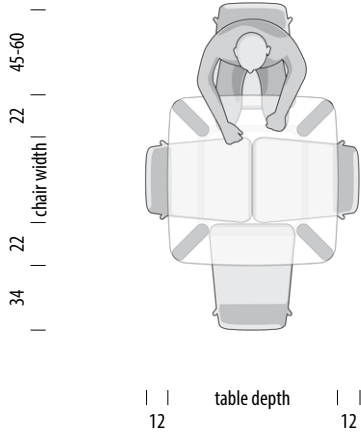

Version: 7.1.2021

Page 13 / 15

www.gazzda.com

Teska table 200 x 90
Item no: 1D7

Size (cm)
W: 200 D: 90 H: 75

Teska table 220 x 90
Item no: 1D8

Size (cm)
W: 220 D: 90 H: 75

11 | table depth | 11

deepest chair fit 8 chairs ↔ max. seating places 10 chairs

11 | table depth | 11

Teska table

Ena chair | W: 45, D: 56, H: 84

0cm 100 140 160 180 200 220 240

Scale: 1:40

Version: 7.1.2021

Page 14 / 15

Teska table 90 x 90
Item no: 1D9

Size (cm)
W: 90 D: 90 H: 75

Teska table 140 x 90
Item no: 1D4

Size (cm)
W: 140 D: 90 H: 75

Teska table 160 x 90
Item no: 1D5

Size (cm)
W: 160 D: 90 H: 75

Teska table 180 x 90
Item no: 1D6