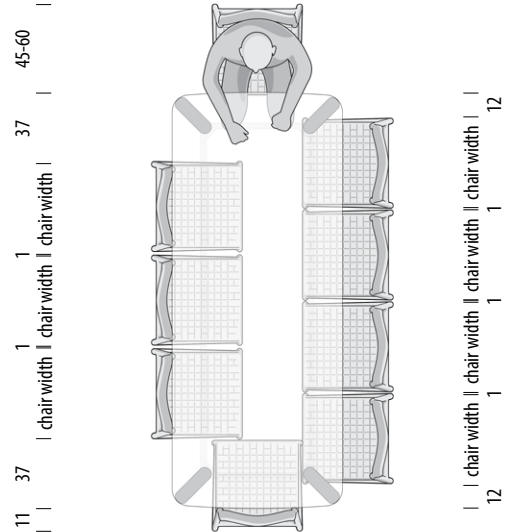

0cm 100 140 160 180 200 220 240

Scale: 1:40

Version: 7.1.2021

Page 12 / 15

Teska table 90 x 90
Item no: 1D9

Size (cm)
W: 90 D: 90 H: 75

Teska table 140 x 90
Item no: 1D4

Size (cm)
W: 140 D: 90 H: 75

Teska table 160 x 90
Item no: 1D5

Size (cm)
W: 160 D: 90 H: 75

Teska table 180 x 90
Item no: 1D6

Size (cm)
W: 180 D: 90 H: 75

Teska table

Fawn chair | W: 48, D: 48, H: 79

0cm 100 140 160 180 200 220 240

Scale: 1:40

Version: 7.1.2021

Page 13 / 15

www.gazzda.com

Teska table 200 x 90
Item no: 1D7

Size (cm)
W: 200 D: 90 H: 75

Teska table 220 x 90
Item no: 1D8

Size (cm)
W: 220 D: 90 H: 75

11 | table depth | 11

deepest chair fit 8 chairs ↔ max. seating places 10 chairs

11 | table depth | 11

Teska table

Ena chair | W: 45, D: 56, H: 84

0cm 100 140 160 180 200 220 240

Scale: 1:40

Version: 7.1.2021

Page 14 / 15