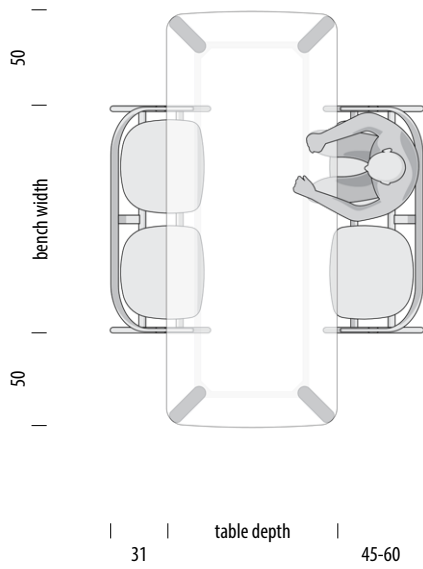

Size (cm)
W: 160 D: 90 H: 75

Teska table 180 x 90
Item no: 1D6

Size (cm)
W: 180 D: 90 H: 75

Teska table 200 x 90
Item no: 1D7

Size (cm)
W: 200 D: 90 H: 75

Teska table

Ava bench | W: 120, D: 53, H: 77,5

0cm 100 140 160 180 200 220 240

Scale: 1:40

Version: 7.1.2021

Page 11 / 15

www.gazzda.com

Teska table 220 x 90
Item no: 1D8

Size (cm)
W: 220 D: 90 H: 75

Teska table

Fawn chair | W: 48, D: 48, H: 79

0cm 100 140 160 180 200 220 240

Scale: 1:40

Version: 7.1.2021

Page 12 / 15

Teska table 90 x 90
Item no: 1D9

Size (cm)
W: 90 D: 90 H: 75

Teska table 140 x 90
Item no: 1D4

Size (cm)
W: 140 D: 90 H: 75

Teska table 160 x 90
Item no: 1D5

Size (cm)
W: 160 D: 90 H: 75

Teska table 180 x 90
Item no: 1D6

Size (cm)
W: 180 D: 90 H: 75

Teska table

Fawn chair | W: 48, D: 48, H: 79

0cm 100 140 160 180 200 220 240

Scale: 1:40