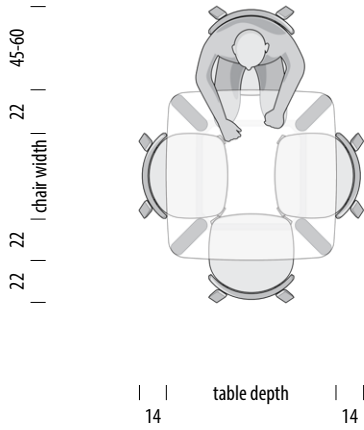

Teska table 200 x 90	Size (cm)		
Item no: 1D7	W: 200	D: 90	H: 75
Leg spacing			
Floor level	W1: 184	D1: 76	
Seat height	W2: 169	D2: 61	
Apron height	W3: 158	D3: 50	
Packaging			
	W: 204	D: 95	H: 11
Net weight			
	49,1 kg		
Gross weight			
	56,4 kg		

Teska table 220 x 90	Size (cm)		
Item no: 1D8	W: 220	D: 90	H: 75
Leg spacing			
Floor level	W1: 204	D1: 76	
Seat height	W2: 189	D2: 61	
Apron height	W3: 178	D3: 50	
Packaging			
	W: 224	D: 95	H: 11
Net weight			
	54 kg		
Gross weight			
	62,8 kg		

Teska table

Nora chair | W: 45, D: 47, H: 79

0cm 100 140 160 180 200 220 240

Scale: 1:40

Version: 7.1.2021

Page 4 / 15

Teska table 90 x 90
Item no: 1D9

Size (cm)
W: 90 D: 90 H: 75

Teska table 140 x 90
Item no: 1D4

Size (cm)
W: 140 D: 90 H: 75

Teska table 160 x 90
Item no: 1D5

Size (cm)
W: 160 D: 90 H: 75

Teska table 180 x 90
Item no: 1D6

Size (cm)
W: 180 D: 90 H: 75

deepest chair fit 6 chairs ↔ max. seating places 8 chairs