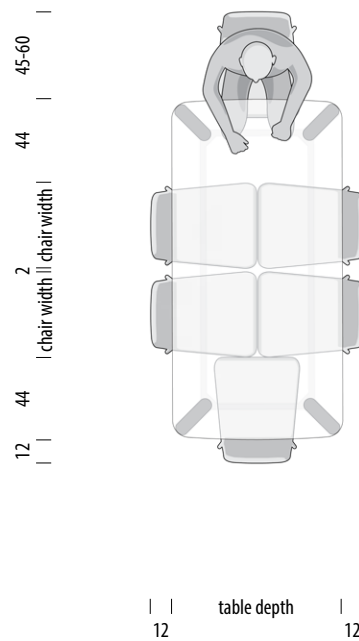

Teska table 160 x 90
Item no: 1D5

Size (cm)
W: 160 D: 90 H: 75

Teska table 180 x 90
Item no: 1D6

Size (cm)
W: 180 D: 90 H: 75

Teska table

Fawn chair | W: 48, D: 48, H: 79

0cm 100 140 160 180 200 220 240

Scale: 1:40

Version: 7.1.2021

Page 13 / 15

www.gazzda.com

Teska table 200 x 90
Item no: 1D7

Size (cm)
W: 200 D: 90 H: 75

Teska table 220 x 90
Item no: 1D8

Size (cm)
W: 220 D: 90 H: 75

11 | table depth | 11

Teska table 90 x 90
Item no: 1D9

Size (cm)
W: 90 D: 90 H: 75

Teska table 140 x 90
Item no: 1D4

Size (cm)
W: 140 D: 90 H: 75

Teska table 160 x 90
Item no: 1D5

Size (cm)
W: 160 D: 90 H: 75

Teska table 180 x 90
Item no: 1D6

Size (cm)
W: 180 D: 90 H: 75

Teska table

Ena chair | W: 45, D: 56, H: 84

0cm 100 140 160 180 200 220 240

Scale: 1:40

Version: 7.1.2021

Page 15 / 15

www.gazzda.com