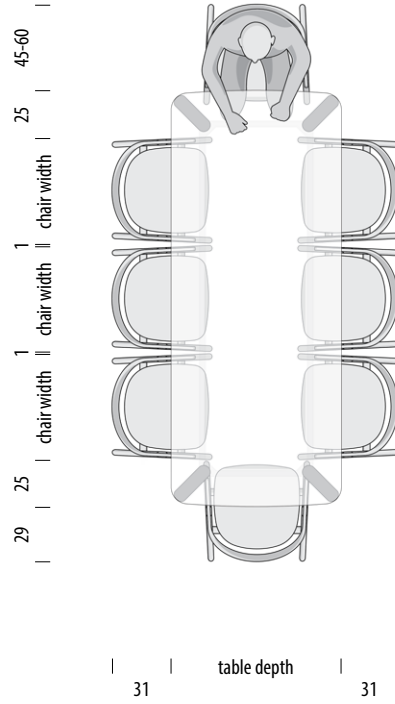

Teska table 160 x 90
Item no: 1D5

Size (cm)
W: 160 D: 90 H: 75

Teska table 180 x 90
Item no: 1D6

Size (cm)
W: 180 D: 90 H: 75

Teska table

Ava chair | W: 56, D: 53, H: 77

0cm 100 140 160 180 200 220 240

Scale: 1:40

Version: 7.1.2021

Page 9 / 15

www.gazzda.com

Teska table 200 x 90
Item no: 1D7

Size (cm)
W: 200 D: 90 H: 75

Teska table 220 x 90
Item no: 1D8

Size (cm)
W: 220 D: 90 H: 75

Teska table

Ava bench | W: 120, D: 53, H: 77,5

0cm 100 140 160 180 200 220 240

Scale: 1:40

Version: 7.1.2021

Page 10 / 15

Teska table 140 x 90
Item no: 1D4

Size (cm)
W: 140 D: 90 H: 75

Teska table 160 x 90
Item no: 1D5

Size (cm)
W: 160 D: 90 H: 75

Teska table 180 x 90
Item no: 1D6

Size (cm)
W: 180 D: 90 H: 75

Teska table 200 x 90
Item no: 1D7

Size (cm)
W: 200 D: 90 H: 75

Teska table

Ava bench | W: 120, D: 53, H: 77,5

0cm 100 140 160 180 200 220 240