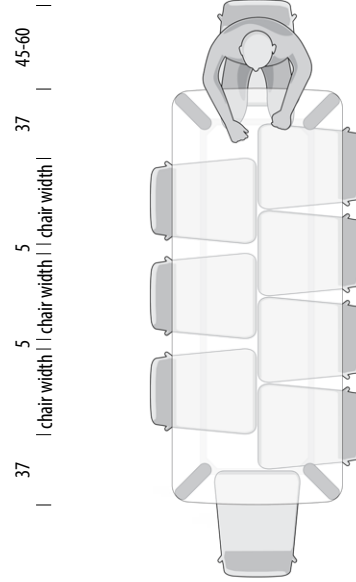

Size (cm)
W: 180 D: 90 H: 75

Teska table

Ena chair | W: 45, D: 56, H: 84

0cm 100 140 160 180 200 220 240

Scale: 1:40

Version: 7.1.2021

Page 15 / 15

www.gazzda.com

Teska table 200 x 90
Item no: 1D7

Size (cm)
W: 200 D: 90 H: 75

Teska table 220 x 90
Item no: 1D8

Size (cm)
W: 220 D: 90 H: 75

deepest chair fit
6 chairs

max. seating places
8 chairs

12 | table depth | 12

12 | table depth | 12