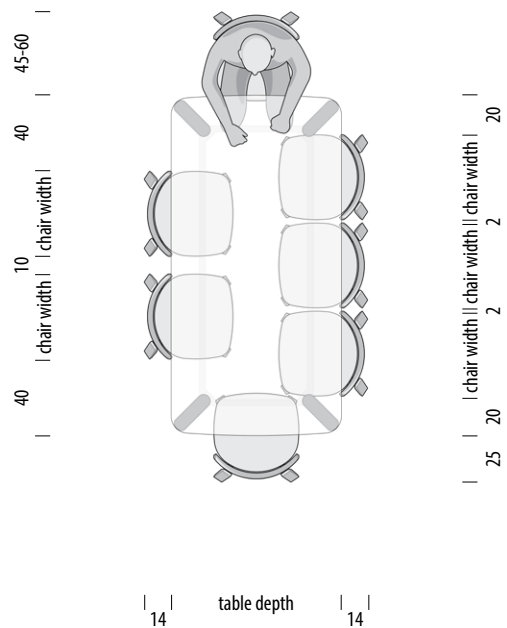

Teska table

Nora chair | W: 45, D: 47, H: 79

0cm 100 140 160 180 200 220 240

Scale: 1:40

Version: 7.1.2021

Page 4 / 15

Teska table 90 x 90
Item no: 1D9

Size (cm)
W: 90 D: 90 H: 75

Teska table 140 x 90
Item no: 1D4

Size (cm)
W: 140 D: 90 H: 75

Teska table 160 x 90
Item no: 1D5

Size (cm)
W: 160 D: 90 H: 75

Teska table 180 x 90
Item no: 1D6

Size (cm)
W: 180 D: 90 H: 75

deepest chair fit 6 chairs ↔ max. seating places 8 chairs

Teska table

Nora chair | W: 45, D: 47, H: 79

0cm 100 140 160 180 200 220 240

Scale: 1:40

Version: 7.1.2021

Page 5 / 15

www.gazzda.com

Teska table 200 x 90
Item no: 1D7

Size (cm)
W: 200 D: 90 H: 75

Teska table 220 x 90
Item no: 1D8

Size (cm)
W: 220 D: 90 H: 75

14 | table depth | 14

14 | table depth | 14

Teska table

Muna chair | W: 53, D: 53, H: 75

0cm 100 140 160 180 200 220 240