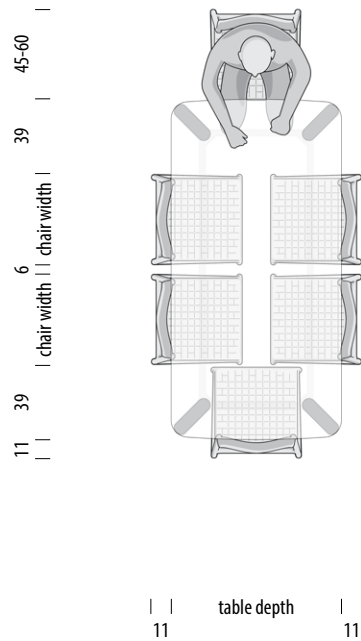

Size (cm)
W: 160 D: 90 H: 75

Teska table 180 x 90
Item no: 1D6

Size (cm)
W: 180 D: 90 H: 75

Teska table 200 x 90
Item no: 1D7

Size (cm)
W: 200 D: 90 H: 75

Teska table

Ava bench | W: 120, D: 53, H: 77,5

0cm 100 140 160 180 200 220 240

0cm 100 140 160 180 200 220 240

Scale: 1:40

Version: 7.1.2021

Page 12 / 15

Teska table 90 x 90
Item no: 1D9

Size (cm)
W: 90 D: 90 H: 75

Teska table 140 x 90
Item no: 1D4

Size (cm)
W: 140 D: 90 H: 75

Teska table 160 x 90
Item no: 1D5

Size (cm)
W: 160 D: 90 H: 75

Teska table 180 x 90
Item no: 1D6

Size (cm)
W: 180 D: 90 H: 75

Teska table

Fawn chair | W: 48, D: 48, H: 79

0cm 100 140 160 180 200 220 240

Scale: 1:40

Version: 7.1.2021

Page 13 / 15

www.gazzda.com

Teska table 200 x 90
Item no: 1D7

Size (cm)
W: 200 D: 90 H: 75

Teska table 220 x 90
Item no: 1D8

Size (cm)
W: 220 D: 90 H: 75

11 | table depth | 11