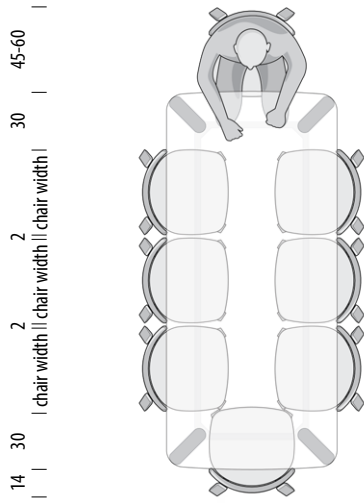

Teska table 140 x 90
Item no: 1D4

Size (cm)
W: 140 D: 90 H: 75

Teska table 160 x 90
Item no: 1D5

Size (cm)
W: 160 D: 90 H: 75

Teska table 180 x 90
Item no: 1D6

Size (cm)
W: 180 D: 90 H: 75

deepest chair fit 6 chairs ↔ max. seating places 8 chairs

Teska table

Nora chair | W: 45, D: 47, H: 79

0cm 100 140 160 180 200 220 240

Scale: 1:40

Version: 7.1.2021

Page 5 / 15

www.gazzda.com

Teska table 200 x 90
Item no: 1D7

Size (cm)
W: 200 D: 90 H: 75

Teska table 220 x 90
Item no: 1D8

Size (cm)
W: 220 D: 90 H: 75

14 | table depth | 14

14 | table depth | 14

Teska table

Muna chair | W: 53, D: 53, H: 75

0cm 100 140 160 180 200 220 240