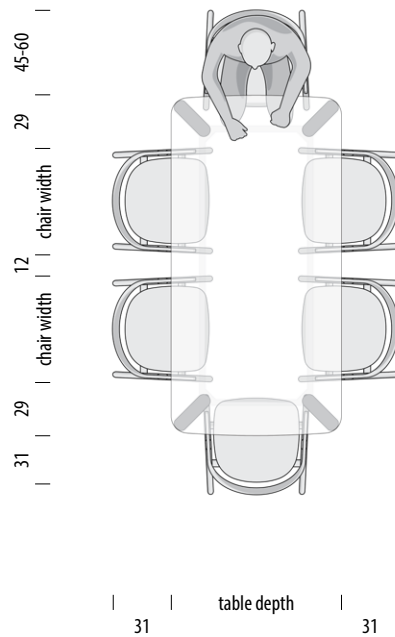

Size (cm)
W: 160 D: 90 H: 75

Teska table 180 x 90
Item no: 1D6

Size (cm)
W: 180 D: 90 H: 75

Teska table

Muna chair | W: 53, D: 53, H: 75

0cm 100 140 160 180 200 220 240

Scale: 1:40

Version: 7.1.2021

Page 7 / 15

www.gazzda.com

Teska table 200 x 90
Item no: 1D7

Size (cm)
W: 200 D: 90 H: 75

Teska table 220 x 90
Item no: 1D8

Size (cm)
W: 220 D: 90 H: 75

Teska table

Ava chair | W: 56, D: 53, H: 77

0cm 100 140 160 180 200 220 240

Scale: 1:40

Version: 7.1.2021

Page 8 / 15

Teska table 90 x 90
Item no: 1D9

Size (cm)
W: 90 D: 90 H: 75

Teska table 140 x 90
Item no: 1D4

Size (cm)
W: 140 D: 90 H: 75

Teska table 160 x 90
Item no: 1D5

Size (cm)
W: 160 D: 90 H: 75

Teska table 180 x 90
Item no: 1D6

Size (cm)
W: 180 D: 90 H: 75

Teska table

Ava chair | W: 56, D: 53, H: 77

0cm 100 140 160 180 200 220 240

Scale: 1:40