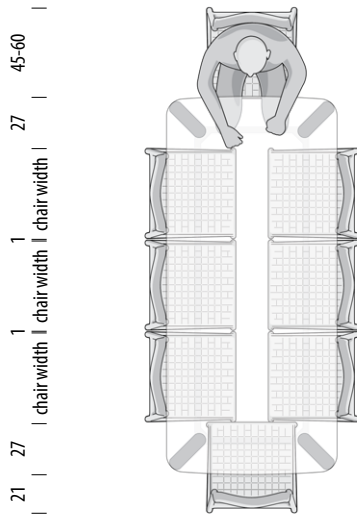

0cm 100 140 160 180 200 220 240

Scale: 1:40

Version: 7.1.2021

Page 12 / 15

Teska table 90 x 90
Item no: 1D9

Size (cm)
W: 90 D: 90 H: 75

Teska table 140 x 90
Item no: 1D4

Size (cm)
W: 140 D: 90 H: 75

Teska table 160 x 90
Item no: 1D5

Size (cm)
W: 160 D: 90 H: 75

Teska table 180 x 90
Item no: 1D6

Size (cm)
W: 180 D: 90 H: 75

Teska table

Fawn chair | W: 48, D: 48, H: 79

0cm 100 140 160 180 200 220 240

Scale: 1:40

Version: 7.1.2021

Page 13 / 15

www.gazzda.com

Teska table 200 x 90
Item no: 1D7

Size (cm)
W: 200 D: 90 H: 75

Teska table 220 x 90
Item no: 1D8

Size (cm)
W: 220 D: 90 H: 75

11 | table depth | 11

deepest chair fit 8 chairs ↔ max. seating places 10 chairs

11 | table depth | 11

Teska table

Ena chair | W: 45, D: 56, H: 84

0cm 100 140 160 180 200 220 240

Scale: 1:40

Version: 7.1.2021

Page 14 / 15