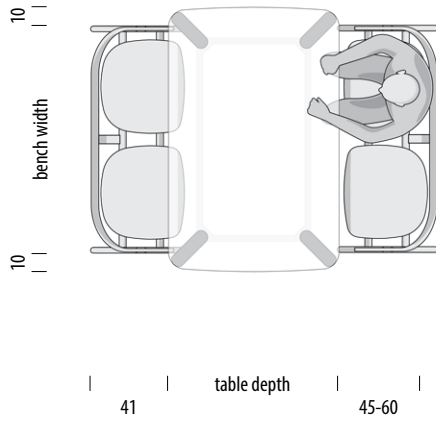

Ava bench | W: 120, D: 53, H: 77,5

0cm 100 140 160 180 200 220 240

Scale: 1:40

Version: 7.1.2021

Page 10 / 15

Teska table 140 x 90
Item no: 1D4

Size (cm)
W: 140 D: 90 H: 75

Teska table 160 x 90
Item no: 1D5

Size (cm)
W: 160 D: 90 H: 75

Teska table 180 x 90
Item no: 1D6

Size (cm)
W: 180 D: 90 H: 75

Teska table 200 x 90
Item no: 1D7

Size (cm)
W: 200 D: 90 H: 75

Teska table

Ava bench | W: 120, D: 53, H: 77,5

0cm 100 140 160 180 200 220 240