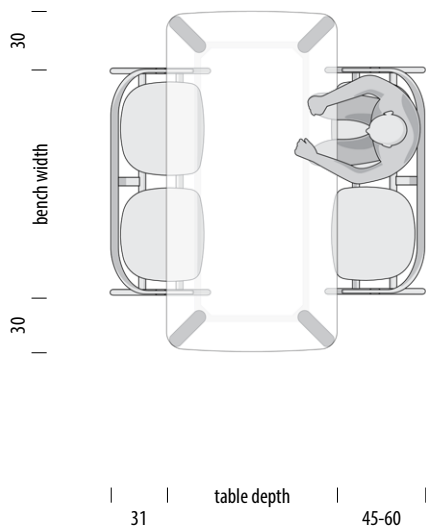

Version: 7.1.2021

Page 9 / 15

www.gazzda.com

Teska table 200 x 90
Item no: 1D7

Size (cm)
W: 200 D: 90 H: 75

Teska table 220 x 90
Item no: 1D8

Size (cm)
W: 220 D: 90 H: 75

Teska table

Ava bench | W: 120, D: 53, H: 77,5

0cm 100 140 160 180 200 220 240

Scale: 1:40

Version: 7.1.2021

Page 10 / 15

Teska table 140 x 90
Item no: 1D4

Size (cm)
W: 140 D: 90 H: 75

Teska table 160 x 90
Item no: 1D5

Size (cm)
W: 160 D: 90 H: 75

Teska table 180 x 90
Item no: 1D6

Size (cm)
W: 180 D: 90 H: 75

Teska table 200 x 90
Item no: 1D7

Size (cm)
W: 200 D: 90 H: 75

Teska table

Ava bench | W: 120, D: 53, H: 77,5

0cm 100 140 160 180 200 220 240