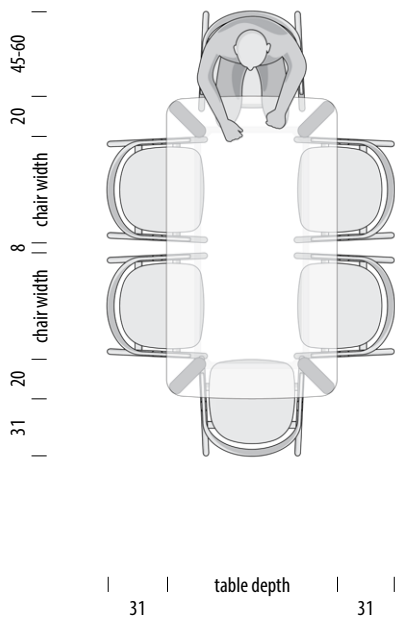

Size (cm)
W: 160 D: 90 H: 75

Teska table 180 x 90
Item no: 1D6

Size (cm)
W: 180 D: 90 H: 75

Teska table

Muna chair | W: 53, D: 53, H: 75

0cm 100 140 160 180 200 220 240

Scale: 1:40

Version: 7.1.2021

Page 7 / 15

www.gazzda.com

Teska table 200 x 90
Item no: 1D7

Size (cm)
W: 200 D: 90 H: 75

Teska table 220 x 90
Item no: 1D8

Size (cm)
W: 220 D: 90 H: 75

Teska table

Ava chair | W: 56, D: 53, H: 77

0cm 100 140 160 180 200 220 240

Scale: 1:40

Version: 7.1.2021

Page 8 / 15

Teska table 90 x 90
Item no: 1D9

Size (cm)
W: 90 D: 90 H: 75

Teska table 140 x 90
Item no: 1D4

Size (cm)
W: 140 D: 90 H: 75

Teska table 160 x 90
Item no: 1D5

Size (cm)
W: 160 D: 90 H: 75

Teska table 180 x 90
Item no: 1D6

Size (cm)
W: 180 D: 90 H: 75

Teska table

Ava chair | W: 56, D: 53, H: 77

0cm 100 140 160 180 200 220 240

Scale: 1:40