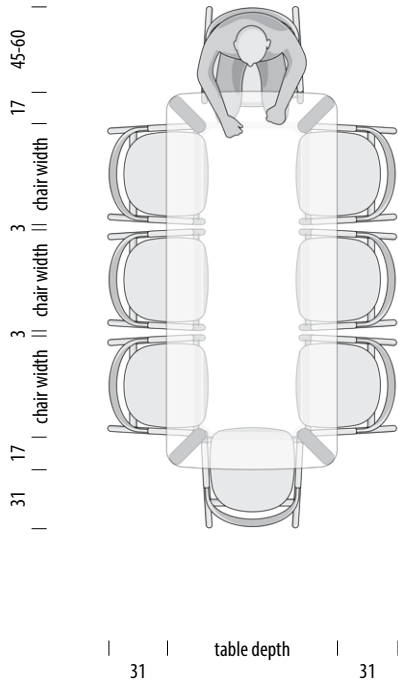

Size (cm)
W: 160 D: 90 H: 75

Teska table 180 x 90
Item no: 1D6

Size (cm)
W: 180 D: 90 H: 75

Teska table

Muna chair | W: 53, D: 53, H: 75

0cm 100 140 160 180 200 220 240

Scale: 1:40

Version: 7.1.2021

Page 7 / 15

www.gazzda.com

Teska table 200 x 90
Item no: 1D7

Size (cm)
W: 200 D: 90 H: 75

Teska table 220 x 90
Item no: 1D8

Size (cm)
W: 220 D: 90 H: 75

Teska table

Ava chair | W: 56, D: 53, H: 77

0cm 100 140 160 180 200 220 240

Scale: 1:40

Version: 7.1.2021

Page 8 / 15

Teska table 90 x 90
Item no: 1D9

Size (cm)
W: 90 D: 90 H: 75

Teska table 140 x 90
Item no: 1D4

Size (cm)
W: 140 D: 90 H: 75

Teska table 160 x 90
Item no: 1D5

Size (cm)
W: 160 D: 90 H: 75

Teska table 180 x 90
Item no: 1D6

Size (cm)
W: 180 D: 90 H: 75

Teska table

Ava chair | W: 56, D: 53, H: 77

0cm 100 140 160 180 200 220 240

Scale: 1:40