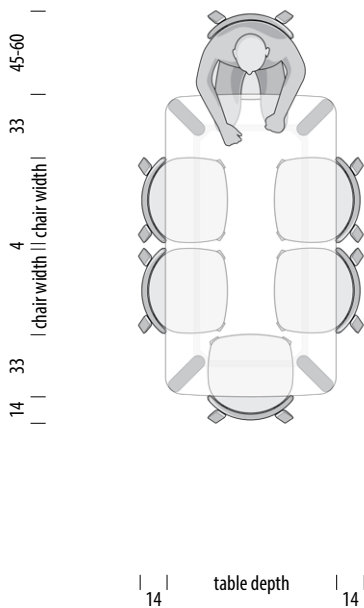

Teska table

Nora chair | W: 45, D: 47, H: 79

0cm 100 140 160 180 200 220 240

Scale: 1:40

Version: 7.1.2021

Page 4 / 15

Teska table 90 x 90
Item no: 1D9

Size (cm)
W: 90 D: 90 H: 75

Teska table 140 x 90
Item no: 1D4

Size (cm)
W: 140 D: 90 H: 75

Teska table 160 x 90
Item no: 1D5

Size (cm)
W: 160 D: 90 H: 75

Teska table 180 x 90
Item no: 1D6

Size (cm)
W: 180 D: 90 H: 75

deepest chair fit 6 chairs ↔ max. seating places 8 chairs

Teska table

Nora chair | W: 45, D: 47, H: 79

0cm 100 140 160 180 200 220 240

Scale: 1:40

Version: 7.1.2021

Page 5 / 15

www.gazzda.com

Teska table 200 x 90
Item no: 1D7

Size (cm)
W: 200 D: 90 H: 75

Teska table 220 x 90
Item no: 1D8

Size (cm)
W: 220 D: 90 H: 75

14 | table depth | 14

14 | table depth | 14

Teska table

Muna chair | W: 53, D: 53, H: 75

0cm 100 140 160 180 200 220 240