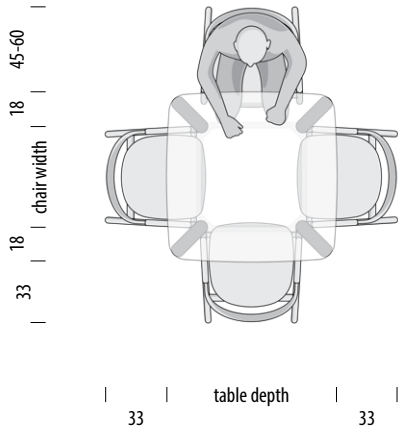

Teska table

Nora chair | W: 45, D: 47, H: 79

0cm 100 140 160 180 200 220 240

Scale: 1:40

Version: 7.1.2021

Page 5 / 15

www.gazzda.com

Teska table 200 x 90
Item no: 1D7

Size (cm)
W: 200 D: 90 H: 75

Teska table 220 x 90
Item no: 1D8

Size (cm)
W: 220 D: 90 H: 75

14 | table depth | 14

14 | table depth | 14

Teska table

Muna chair | W: 53, D: 53, H: 75

0cm 100 140 160 180 200 220 240

Scale: 1:40

Version: 7.1.2021

Page 6 / 15

Teska table 90 x 90
Item no: 1D9

Size (cm)
W: 90 D: 90 H: 75

Teska table 140 x 90
Item no: 1D4

Size (cm)
W: 140 D: 90 H: 75

Teska table 160 x 90
Item no: 1D5

Size (cm)
W: 160 D: 90 H: 75

Teska table 180 x 90
Item no: 1D6

Size (cm)
W: 180 D: 90 H: 75

Teska table

Muna chair | W: 53, D: 53, H: 75

0cm 100 140 160 180 200 220 240

Scale: 1:40

Version: 7.1.2021