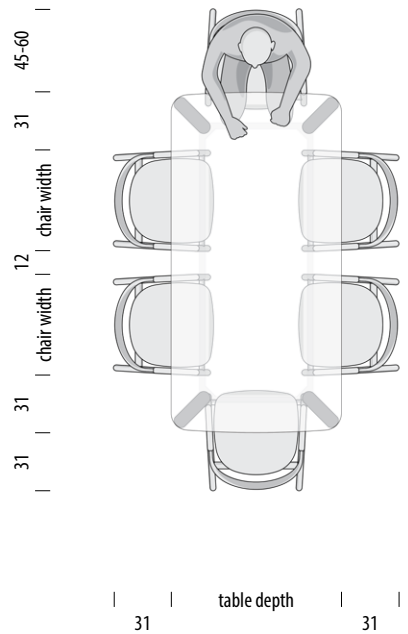

Size (cm)
W: 200 D: 90 H: 75

Teska table 220 x 90
Item no: 1D8

Size (cm)
W: 220 D: 90 H: 75

14 | table depth | 14

14 | table depth | 14

Teska table

Muna chair | W: 53, D: 53, H: 75

0cm 100 140 160 180 200 220 240

Scale: 1:40

Version: 7.1.2021

Page 6 / 15

Teska table 90 x 90
Item no: 1D9

Size (cm)
W: 90 D: 90 H: 75

Teska table 140 x 90
Item no: 1D4

Size (cm)
W: 140 D: 90 H: 75

Teska table 160 x 90
Item no: 1D5

Size (cm)
W: 160 D: 90 H: 75

Teska table 180 x 90
Item no: 1D6

Size (cm)
W: 180 D: 90 H: 75

Teska table

Muna chair | W: 53, D: 53, H: 75

0cm 100 140 160 180 200 220 240

Scale: 1:40

Version: 7.1.2021

0cm 100 140 160 180 200 220 240

Scale: 1:40

Version: 7.1.2021

Page 8 / 15

Teska table 90 x 90
Item no: 1D9

Size (cm)
W: 90 D: 90 H: 75

Teska table 140 x 90
Item no: 1D4

Size (cm)
W: 140 D: 90 H: 75