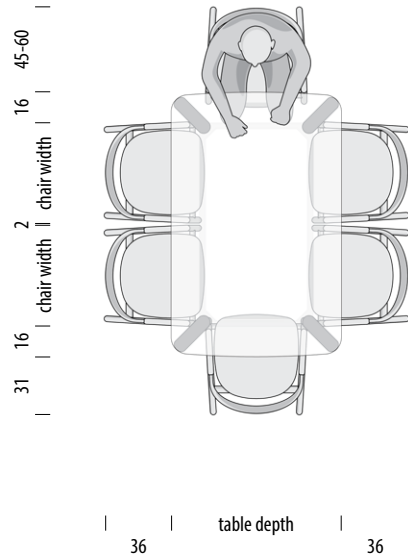

Size (cm)
W: 200 D: 90 H: 75

Teska table 220 x 90
Item no: 1D8

Size (cm)
W: 220 D: 90 H: 75

14 | table depth | 14

14 | table depth | 14

Teska table

Muna chair | W: 53, D: 53, H: 75

0cm 100 140 160 180 200 220 240

Scale: 1:40

Version: 7.1.2021

Page 6 / 15

Teska table 90 x 90
Item no: 1D9

Size (cm)
W: 90 D: 90 H: 75

Teska table 140 x 90
Item no: 1D4

Size (cm)
W: 140 D: 90 H: 75

Teska table 160 x 90
Item no: 1D5

Size (cm)
W: 160 D: 90 H: 75

Teska table 180 x 90
Item no: 1D6

Size (cm)
W: 180 D: 90 H: 75

Teska table

Muna chair | W: 53, D: 53, H: 75

0cm 100 140 160 180 200 220 240

Scale: 1:40

Version: 7.1.2021