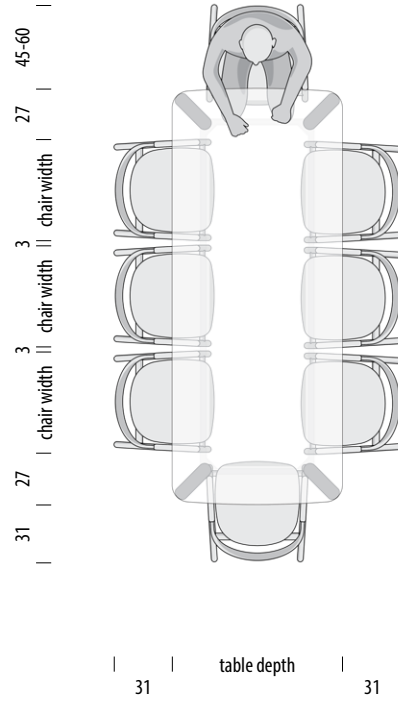

Size (cm)
W: 160 D: 90 H: 75

Teska table 180 x 90
Item no: 1D6

Size (cm)
W: 180 D: 90 H: 75

Teska table

Muna chair | W: 53, D: 53, H: 75

0cm 100 140 160 180 200 220 240

Scale: 1:40

Version: 7.1.2021

Page 7 / 15

www.gazzda.com

Teska table 200 x 90
Item no: 1D7

Size (cm)
W: 200 D: 90 H: 75

Teska table 220 x 90
Item no: 1D8

Size (cm)
W: 220 D: 90 H: 75

Teska table

Ava chair | W: 56, D: 53, H: 77

0cm 100 140 160 180 200 220 240

Scale: 1:40

Version: 7.1.2021

Page 8 / 15

Teska table 90 x 90
Item no: 1D9

Size (cm)
W: 90 D: 90 H: 75

Teska table 140 x 90
Item no: 1D4

Size (cm)
W: 140 D: 90 H: 75

Teska table 160 x 90
Item no: 1D5

Size (cm)
W: 160 D: 90 H: 75

Teska table 180 x 90
Item no: 1D6

Size (cm)
W: 180 D: 90 H: 75

Teska table

Ava chair | W: 56, D: 53, H: 77

0cm 100 140 160 180 200 220 240

Scale: 1:40