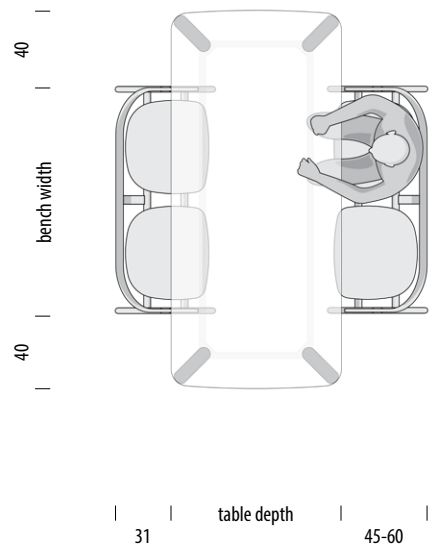

Ava bench | W: 120, D: 53, H: 77,5

0cm 100 140 160 180 200 220 240

Scale: 1:40

Version: 7.1.2021

Page 10 / 15

Teska table 140 x 90
Item no: 1D4

Size (cm)
W: 140 D: 90 H: 75

Teska table 160 x 90
Item no: 1D5

Size (cm)
W: 160 D: 90 H: 75

Teska table 180 x 90
Item no: 1D6

Size (cm)
W: 180 D: 90 H: 75

Teska table 200 x 90
Item no: 1D7

Size (cm)
W: 200 D: 90 H: 75

Teska table

Ava bench | W: 120, D: 53, H: 77,5

0cm 100 140 160 180 200 220 240

Scale: 1:40

Version: 7.1.2021

Page 11 / 15

www.gazzda.com

Teska table 220 x 90
Item no: 1D8

Size (cm)
W: 220 D: 90 H: 75

Teska table

Fawn chair | W: 48, D: 48, H: 79

0cm 100 140 160 180 200 220 240

Scale: 1:40

Version: 7.1.2021

Page 12 / 15

Teska table 90 x 90
Item no: 1D9

Size (cm)
W: 90 D: 90 H: 75

Teska table 140 x 90
Item no: 1D4

Size (cm)
W: 140 D: 90 H: 75