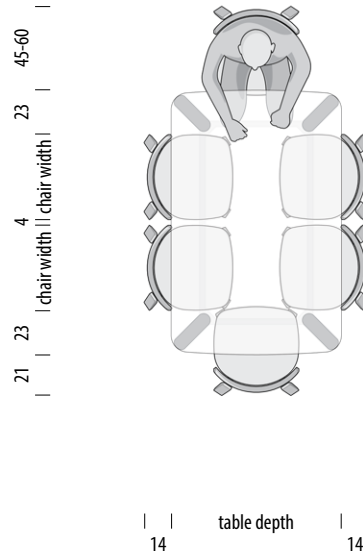

Teska table 200 x 90	Size (cm)		
Item no: 1D7	W: 200	D: 90	H: 75
Leg spacing			
Floor level	W1: 184	D1: 76	
Seat height	W2: 169	D2: 61	
Apron height	W3: 158	D3: 50	
Packaging			
	W: 204	D: 95	H: 11
Net weight			
	49,1 kg		
Gross weight			
	56,4 kg		

Teska table 220 x 90	Size (cm)		
Item no: 1D8	W: 220	D: 90	H: 75
Leg spacing			
Floor level	W1: 204	D1: 76	
Seat height	W2: 189	D2: 61	
Apron height	W3: 178	D3: 50	
Packaging			
	W: 224	D: 95	H: 11
Net weight			
	54 kg		
Gross weight			
	62,8 kg		

Teska table

Nora chair | W: 45, D: 47, H: 79

0cm 100 140 160 180 200 220 240

Scale: 1:40

Version: 7.1.2021

Page 4 / 15

Teska table 90 x 90
Item no: 1D9

Size (cm)
W: 90 D: 90 H: 75

Teska table 140 x 90
Item no: 1D4

Size (cm)
W: 140 D: 90 H: 75

Teska table 160 x 90
Item no: 1D5

Size (cm)
W: 160 D: 90 H: 75

Teska table 180 x 90
Item no: 1D6

Size (cm)
W: 180 D: 90 H: 75

deepest chair fit 6 chairs ↔ max. seating places 8 chairs