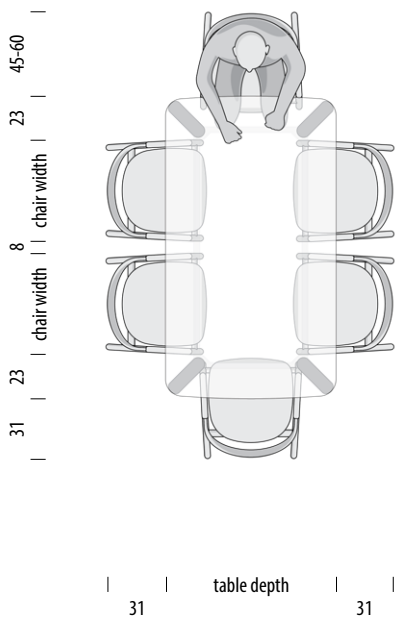

Size (cm)
W: 200 D: 90 H: 75

Teska table 220 x 90
Item no: 1D8

Size (cm)
W: 220 D: 90 H: 75

14 | table depth | 14

14 | table depth | 14

Teska table

Muna chair | W: 53, D: 53, H: 75

0cm 100 140 160 180 200 220 240

Scale: 1:40

Version: 7.1.2021

Page 6 / 15

Teska table 90 x 90
Item no: 1D9

Size (cm)
W: 90 D: 90 H: 75

Teska table 140 x 90
Item no: 1D4

Size (cm)
W: 140 D: 90 H: 75

Teska table 160 x 90
Item no: 1D5

Size (cm)
W: 160 D: 90 H: 75

Teska table 180 x 90
Item no: 1D6

Size (cm)
W: 180 D: 90 H: 75

Teska table

Muna chair | W: 53, D: 53, H: 75

0cm 100 140 160 180 200 220 240

Scale: 1:40

Version: 7.1.2021