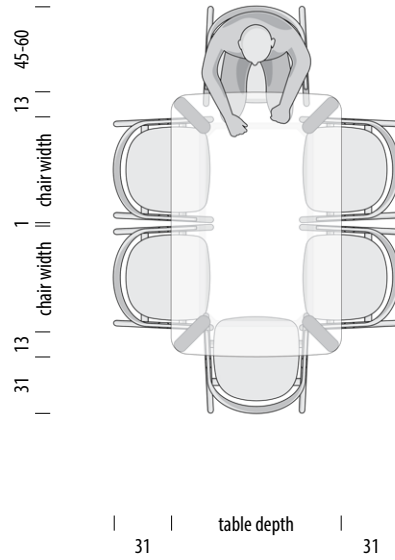

Size (cm)
W: 160 D: 90 H: 75

Teska table 180 x 90
Item no: 1D6

Size (cm)
W: 180 D: 90 H: 75

Teska table

Muna chair | W: 53, D: 53, H: 75

0cm 100 140 160 180 200 220 240

Scale: 1:40

Version: 7.1.2021

Page 7 / 15

www.gazzda.com

Teska table 200 x 90
Item no: 1D7

Size (cm)
W: 200 D: 90 H: 75

Teska table 220 x 90
Item no: 1D8

Size (cm)
W: 220 D: 90 H: 75

Teska table

Ava chair | W: 56, D: 53, H: 77

0cm 100 140 160 180 200 220 240

Scale: 1:40

Version: 7.1.2021

Page 8 / 15

Teska table 90 x 90
Item no: 1D9

Size (cm)
W: 90 D: 90 H: 75

Teska table 140 x 90
Item no: 1D4

Size (cm)
W: 140 D: 90 H: 75

Teska table 160 x 90
Item no: 1D5

Size (cm)
W: 160 D: 90 H: 75

Teska table 180 x 90
Item no: 1D6

Size (cm)
W: 180 D: 90 H: 75

Teska table

Ava chair | W: 56, D: 53, H: 77

0cm 100 140 160 180 200 220 240

Scale: 1:40