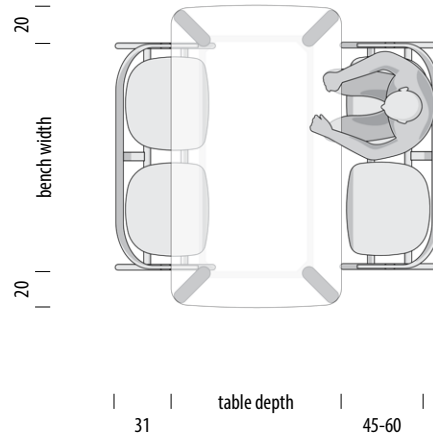

Version: 7.1.2021

Page 9 / 15

www.gazzda.com

Teska table 200 x 90
Item no: 1D7

Size (cm)
W: 200 D: 90 H: 75

Teska table 220 x 90
Item no: 1D8

Size (cm)
W: 220 D: 90 H: 75

Teska table

Ava bench | W: 120, D: 53, H: 77,5

0cm 100 140 160 180 200 220 240

Scale: 1:40

Version: 7.1.2021

Page 10 / 15

Teska table 140 x 90
Item no: 1D4

Size (cm)
W: 140 D: 90 H: 75

Teska table 160 x 90
Item no: 1D5

Size (cm)
W: 160 D: 90 H: 75

Teska table 180 x 90
Item no: 1D6

Size (cm)
W: 180 D: 90 H: 75

Teska table 200 x 90
Item no: 1D7

Size (cm)
W: 200 D: 90 H: 75

Teska table

Ava bench | W: 120, D: 53, H: 77,5

0cm 100 140 160 180 200 220 240