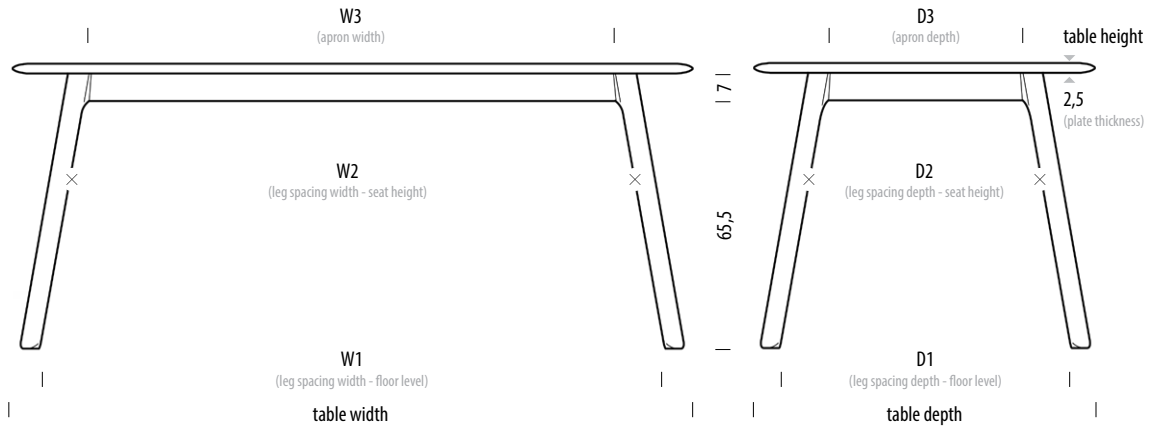

Teska table

Product dimensions

0cm 20 60 120

Scale: 1:20

Version: 7.1.2021

Page 3 / 15

Teska table 90 x 90	Size (cm)		
Item no: 1D9	W: 90	D: 90	H: 75
Leg spacing			
Floor level	W1: 74	D1: 74	
Seat height	W2: 59	D2: 59	
Apron height	W3: 48	D3: 48	
Packaging			
	W: 95	D: 95	H: 11
Net weight			
	24 kg		
Gross weight			
	28 kg		

Teska table 140 x 90	Size (cm)		
Item no: 1D4	W: 140	D: 90	H: 75
Leg spacing			
Floor level	W1: 124	D1: 76	
Seat height	W2: 109	D2: 61	
Apron height	W3: 98	D3: 50	
Packaging			
	W: 144	D: 95	H: 11
Net weight			
	34,4 kg		
Gross weight			
	40,1 kg		

Teska table 160 x 90	Size (cm)		
Item no: 1D5	W: 160	D: 90	H: 75
Leg spacing			
Floor level	W1: 144	D1: 76	
Seat height	W2: 129	D2: 61	
Apron height	W3: 118	D3: 50	
Packaging			
	W: 164	D: 95	H: 11
Net weight			
	38,7 kg		
Gross weight			
	45,1 kg		

Teska table 180 x 90	Size (cm)		
Item no: 1D6	W: 180	D: 90	H: 75
Leg spacing			
Floor level	W1: 164	D1: 76	
Seat height	W2: 149	D2: 61	
Apron height	W3: 138	D3: 50	
Packaging			
	W: 184	D: 95	H: 11
Net weight			
	44,1 kg		
Gross weight			
	51,3 kg		