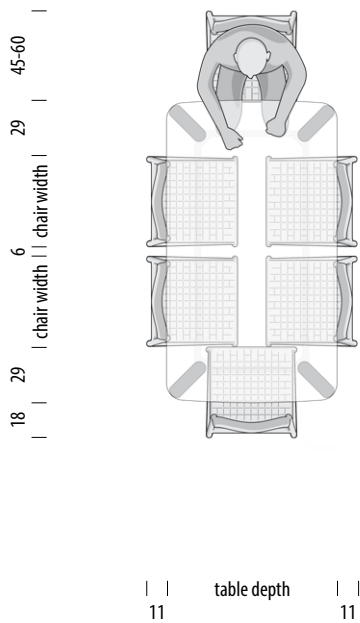

Size (cm)
W: 160 D: 90 H: 75

Teska table 180 x 90
Item no: 1D6

Size (cm)
W: 180 D: 90 H: 75

Teska table 200 x 90
Item no: 1D7

Size (cm)
W: 200 D: 90 H: 75

Teska table

Ava bench | W: 120, D: 53, H: 77,5

0cm 100 140 160 180 200 220 240

Scale: 1:40

Version: 7.1.2021

Page 11 / 15

www.gazzda.com

Teska table 220 x 90
Item no: 1D8

Size (cm)
W: 220 D: 90 H: 75

Teska table

Fawn chair | W: 48, D: 48, H: 79

0cm 100 140 160 180 200 220 240

Scale: 1:40

Version: 7.1.2021

Page 12 / 15

Teska table 90 x 90
Item no: 1D9

Size (cm)
W: 90 D: 90 H: 75

Teska table 140 x 90
Item no: 1D4

Size (cm)
W: 140 D: 90 H: 75

Teska table 160 x 90
Item no: 1D5

Size (cm)
W: 160 D: 90 H: 75

Teska table 180 x 90
Item no: 1D6

Size (cm)
W: 180 D: 90 H: 75

Teska table

Fawn chair | W: 48, D: 48, H: 79

0cm 100 140 160 180 200 220 240

Scale: 1:40