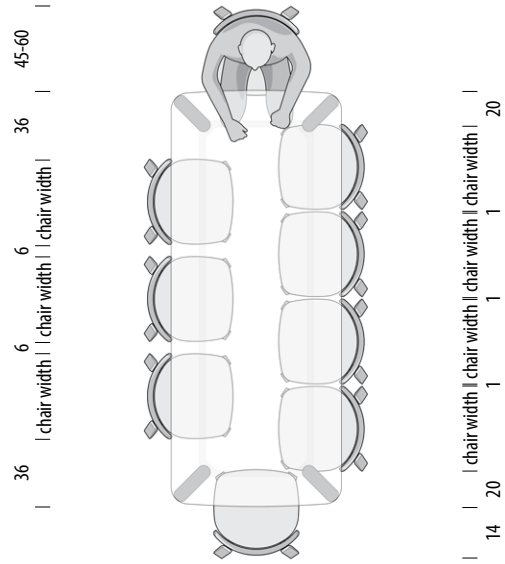

Teska table 140 x 90
Item no: 1D4

Size (cm)
W: 140 D: 90 H: 75

Teska table 160 x 90
Item no: 1D5

Size (cm)
W: 160 D: 90 H: 75

Teska table 180 x 90
Item no: 1D6

Size (cm)
W: 180 D: 90 H: 75

deepest chair fit 6 chairs ↔ max. seating places 8 chairs

Teska table

Nora chair | W: 45, D: 47, H: 79

0cm 100 140 160 180 200 220 240

Scale: 1:40

Version: 7.1.2021

Page 5 / 15

www.gazzda.com

Teska table 200 x 90
Item no: 1D7

Size (cm)
W: 200 D: 90 H: 75

Teska table 220 x 90
Item no: 1D8

Size (cm)
W: 220 D: 90 H: 75

14 | table depth | 14

14 | table depth | 14

Teska table

Muna chair | W: 53, D: 53, H: 75

0cm 100 140 160 180 200 220 240