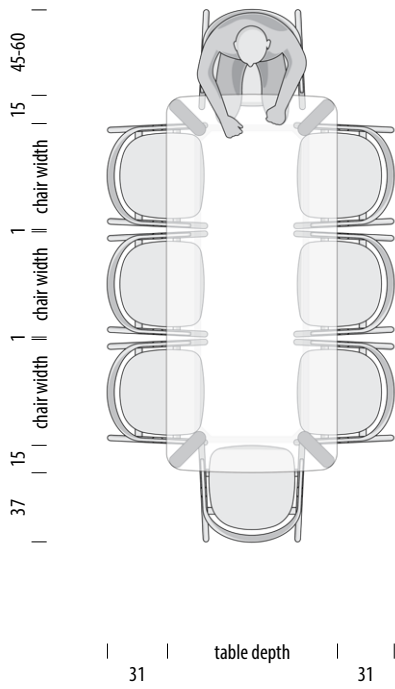

Teska table 160 x 90
Item no: 1D5

Size (cm)
W: 160 D: 90 H: 75

Teska table 180 x 90
Item no: 1D6

Size (cm)
W: 180 D: 90 H: 75

Teska table

Ava chair | W: 56, D: 53, H: 77

0cm 100 140 160 180 200 220 240

Scale: 1:40

Version: 7.1.2021

Page 9 / 15

www.gazzda.com

Teska table 200 x 90
Item no: 1D7

Size (cm)
W: 200 D: 90 H: 75

Teska table 220 x 90
Item no: 1D8

Size (cm)
W: 220 D: 90 H: 75

Teska table

Ava bench | W: 120, D: 53, H: 77,5

0cm 100 140 160 180 200 220 240

Scale: 1:40

Version: 7.1.2021

Page 10 / 15

Teska table 140 x 90
Item no: 1D4

Size (cm)
W: 140 D: 90 H: 75

Teska table 160 x 90
Item no: 1D5

Size (cm)
W: 160 D: 90 H: 75

Teska table 180 x 90
Item no: 1D6

Size (cm)
W: 180 D: 90 H: 75

Teska table 200 x 90
Item no: 1D7

Size (cm)
W: 200 D: 90 H: 75

Teska table

Ava bench | W: 120, D: 53, H: 77,5

0cm 100 140 160 180 200 220 240