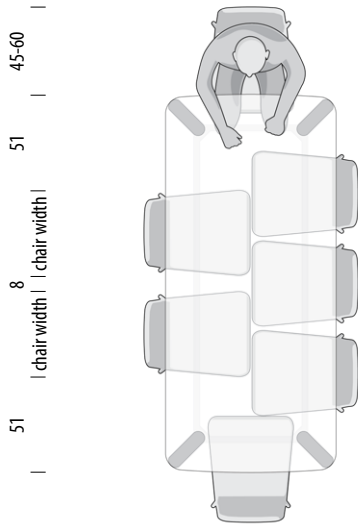

Size (cm)
W: 180 D: 90 H: 75

Teska table

Ena chair | W: 45, D: 56, H: 84

0cm 100 140 160 180 200 220 240

Scale: 1:40

Version: 7.1.2021

Page 15 / 15

www.gazzda.com

Teska table 200 x 90
Item no: 1D7

Size (cm)
W: 200 D: 90 H: 75

Teska table 220 x 90
Item no: 1D8

Size (cm)
W: 220 D: 90 H: 75

deepest chair fit
6 chairs

max. seating places
8 chairs

12 | table depth | 12

12 | table depth | 12