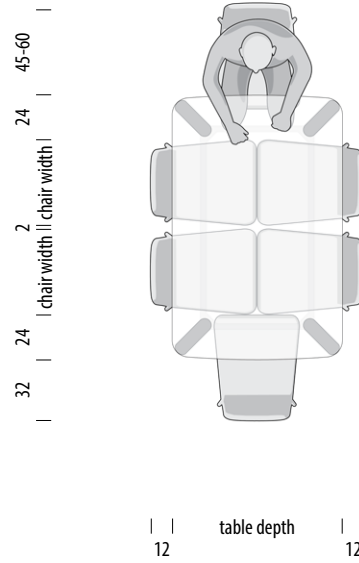

Teska table 160 x 90
Item no: 1D5

Size (cm)
W: 160 D: 90 H: 75

Teska table 180 x 90
Item no: 1D6

Size (cm)
W: 180 D: 90 H: 75

Teska table

Fawn chair | W: 48, D: 48, H: 79

0cm 100 140 160 180 200 220 240

Scale: 1:40

Version: 7.1.2021

Page 13 / 15

www.gazzda.com

Teska table 200 x 90
Item no: 1D7

Size (cm)
W: 200 D: 90 H: 75

Teska table 220 x 90
Item no: 1D8

Size (cm)
W: 220 D: 90 H: 75

11 | table depth | 11

deepest chair fit 8 chairs ↔ max. seating places 10 chairs

11 | table depth | 11

Teska table

Ena chair | W: 45, D: 56, H: 84

0cm 100 140 160 180 200 220 240

Scale: 1:40

Version: 7.1.2021

Page 14 / 15

Teska table 90 x 90
Item no: 1D9

Size (cm)
W: 90 D: 90 H: 75

Teska table 140 x 90
Item no: 1D4

Size (cm)
W: 140 D: 90 H: 75

Teska table 160 x 90
Item no: 1D5

Size (cm)
W: 160 D: 90 H: 75

Teska table 180 x 90
Item no: 1D6