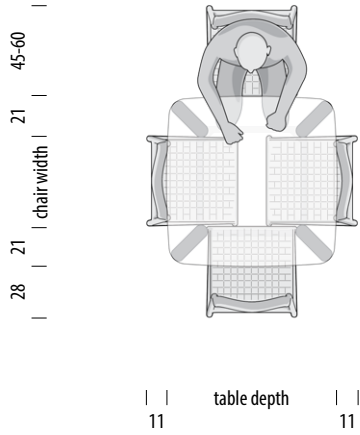

Size (cm)
W: 160 D: 90 H: 75

Teska table 180 x 90
Item no: 1D6

Size (cm)
W: 180 D: 90 H: 75

Teska table 200 x 90
Item no: 1D7

Size (cm)
W: 200 D: 90 H: 75

Teska table

Ava bench | W: 120, D: 53, H: 77,5

0cm 100 140 160 180 200 220 240

Scale: 1:40

Version: 7.1.2021

Page 11 / 15

www.gazzda.com

Teska table 220 x 90
Item no: 1D8

Size (cm)
W: 220 D: 90 H: 75

Teska table

Fawn chair | W: 48, D: 48, H: 79

0cm 100 140 160 180 200 220 240

Scale: 1:40

Version: 7.1.2021

Page 12 / 15

Teska table 90 x 90
Item no: 1D9

Size (cm)
W: 90 D: 90 H: 75

Teska table 140 x 90
Item no: 1D4

Size (cm)
W: 140 D: 90 H: 75

Teska table 160 x 90
Item no: 1D5

Size (cm)
W: 160 D: 90 H: 75

Teska table 180 x 90
Item no: 1D6

Size (cm)
W: 180 D: 90 H: 75

Teska table

Fawn chair | W: 48, D: 48, H: 79

0cm 100 140 160 180 200 220 240

Scale: 1:40