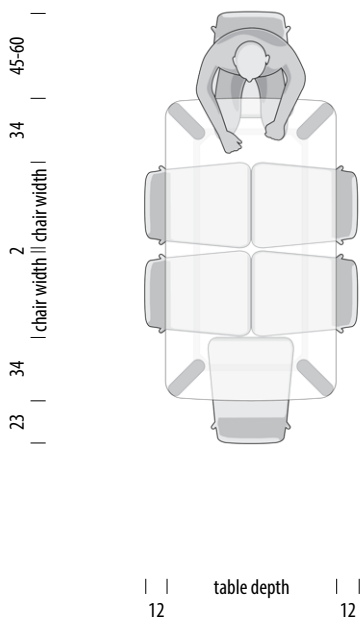

Version: 7.1.2021

Page 13 / 15

www.gazzda.com

Teska table 200 x 90
Item no: 1D7

Size (cm)
W: 200 D: 90 H: 75

Teska table 220 x 90
Item no: 1D8

Size (cm)
W: 220 D: 90 H: 75

11 | table depth | 11

deepest chair fit 8 chairs ↔ max. seating places 10 chairs

11 | table depth | 11

Teska table

Ena chair | W: 45, D: 56, H: 84

0cm 100 140 160 180 200 220 240

Scale: 1:40

Version: 7.1.2021

Page 14 / 15

Teska table 90 x 90
Item no: 1D9

Size (cm)
W: 90 D: 90 H: 75

Teska table 140 x 90
Item no: 1D4

Size (cm)
W: 140 D: 90 H: 75

Teska table 160 x 90
Item no: 1D5

Size (cm)
W: 160 D: 90 H: 75

Teska table 180 x 90
Item no: 1D6

Size (cm)
W: 180 D: 90 H: 75

Teska table

Ena chair | W: 45, D: 56, H: 84

0cm 100 140 160 180 200 220 240

Scale: 1:40

Version: 7.1.2021

Page 15 / 15

www.gazzda.com