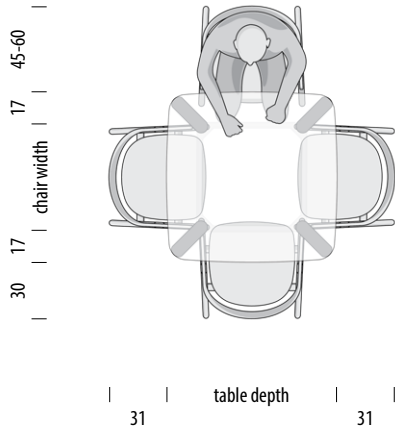

Size (cm)
W: 160 D: 90 H: 75

Teska table 180 x 90
Item no: 1D6

Size (cm)
W: 180 D: 90 H: 75

Teska table

Muna chair | W: 53, D: 53, H: 75

0cm 100 140 160 180 200 220 240

Scale: 1:40

Version: 7.1.2021

Page 7 / 15

www.gazzda.com

Teska table 200 x 90
Item no: 1D7

Size (cm)
W: 200 D: 90 H: 75

Teska table 220 x 90
Item no: 1D8

Size (cm)
W: 220 D: 90 H: 75

Teska table

Ava chair | W: 56, D: 53, H: 77

0cm 100 140 160 180 200 220 240

Scale: 1:40

Version: 7.1.2021

Page 8 / 15

Teska table 90 x 90
Item no: 1D9

Size (cm)
W: 90 D: 90 H: 75

Teska table 140 x 90
Item no: 1D4

Size (cm)
W: 140 D: 90 H: 75

Teska table 160 x 90
Item no: 1D5

Size (cm)
W: 160 D: 90 H: 75

Teska table 180 x 90
Item no: 1D6

Size (cm)
W: 180 D: 90 H: 75

Teska table

Ava chair | W: 56, D: 53, H: 77

0cm 100 140 160 180 200 220 240

Scale: 1:40